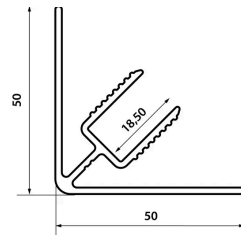

Fiberdeck®

WEO35 & WEO60 – ALUMINIUM CLICK-PROFIEL 50X50MM

- ◆ ZEER STERK
- ◆ BESCHIKBAAR IN DE VERSCHILLENDE WEO® KLEUREN
- ◆ ZORGT VOOR EEN NETTE AFWERKING

PROFIEL CLICK
50X50 MM
X3M CEDAR

PROFIEL CLICK
50X50 MM
X3M TEAK

PROFIEL CLICK
50X50 MM
X3M IPE

PROFIEL CLICK
50X50 MM
X3M LIGHT
GREY

PROFIEL CLICK
50X50 MM
X3M DARK
GREY

◆ Het afwerkingsprofiel voor buitenhoecken voor een stevig en keuig geheel

Dit aluminium hoekprofiel is compatibel met WEO35 en WEO60 en kan worden gebruikt om uitstekende hoeken van gevels te bekleden. Het is gelakt in de kleur van WEO en past bij de harmonie van de gevel en verbergt de uitstekende uitsparingen van de laatste planken. Kan ook aan de bovenkant gebruikt worden om regenwater te weren.

◆ Logistieke gegevens

ART.	EAN CODE	OMSCHRIJVING	GEWICHT (KG)	BUNDEL 1	BUNDEL 2
2962	3700421820498	Profiel Click 50x50 mm x3m Cedar	1.8	208	2
2960	3700421820474	Profiel Click 50x50 mm x3m Teak	1.8	208	2
2961	3700421820481	Profiel Click 50x50 mm x3m Ipe	1.8	208	2
2963	3700421820504	Profiel Click 50x50 mm x3m Light grey	1.8	208	2
2964	3700421820511	Profiel Click 50x50 mm x3m Dark Grey	1.8	208	2
2965	3700421820528	Profiel Click 50x50 mm x3m Ebony Black	1.8	208	2

◆ Gerelateerde producten

WEO35 & WEO60 – ALUMINIUM
CLICK-PROFIEL 35X41 MM