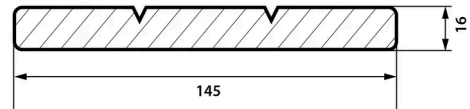

FelixWood

PLANK - BANGKIRAI 16X145MM - P520

- Bangkirai tropisch hardhout
- Duurzaamheidsklasse 2
- Mooi profiel, v-groeven (P520)
- Geschikt voor constructief gebruik
- Kunstmatig gedroogd

Geelbruin

Een duurzame houtsoort met een fijn geprofileerd profiel

Logistieke gegevens

ART.	EAN CODE	OMSCHRIJVING	GEWICHT (KG)	BUNDEL 1	BUNDEL 2
1469-180	8719323997776	Bangkirai 16x145mm x 180cm p520	3.89	168	56
1469-244	8719323997790	Bangkirai 16x145mm x 244cm p520	5.27	168	56
1469-274	8719323997806	Bangkirai plank 16x145mm x 274cm p520	5.92	168	56
1469-305	8719323997813	Bangkirai plank 16x145mm x 305cm p520	6.59	168	56
1469-335	8720365374821	Bangkirai 16x145mm x 335cm p520	7.23	168	56
1469-396	8719323997844	Bangkirai plank 16x145mm x 396cm p520	8.55	168	56
1469-427	8719323997851	Bangkirai plank 16x145mm x 427cm p520	9.22	168	56
1469-457	8719323997868	Bangkirai plank 16x145mm x 457cm p520	9.87	168	56
1469-488	8719323997875	Bangkirai plank 16x145mm x 488cm p520	10.53	168	56