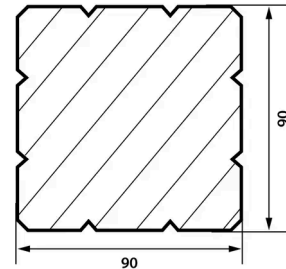

FelixWood

BANGKIRAI-PFOSTEN 90X90MM - P511

- Bangkirai Hartholz
- Dauerhaftigkeitsklasse 2
- Wunderschön Profil, V-Nuten (P511)
- Geeignet für strukturelle Verwendung
- Luftgetrocknet

Gelbbraun

Bangkirai Pfosten, sehr stabile Ausführung

Klasse der Verwendung	Gebrauchsklasse 4
Dichte (kg/m3)	910
Elastizitätsmodul (Mpa)	22940
	Zaun

Logistik-Daten

REF	EAN-CODE	BESCHREIBUNG	GEWICHT (KG)	PACK 1	PACK 2
1674-200	8718104308640	Bangkirai Pfosten 90x90mm 200cm p511	15.07	66	33
1674-244	8718104308657	Bangkirai Pfosten 90x90mm x 244cm p511	18.39	66	33
1674-274	8718104308671	Bangkirai Pfosten 90x90mm x 274cm p511	20.65	66	33
1674-305	8718104308688	Bangkirai Pfosten 90x90mm x 305cm p511	22.98	66	33
1674-396	8718104308725	Bangkirai Pfosten 90x90mm x 396cm p511	29.84	66	33