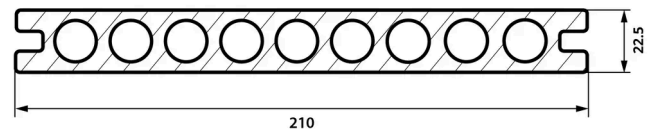

Fiberdeck®

PREMIUM 22,5X210MM

- Oberfläche: Holzmaserung - glatt
- Ausgestattet mit einer 360° co-extrudierten HDPE-Schicht
- Verdeckte Fixierung mit dem Cobra Hybrid 8-18 clip

Dark Grey

Light grey

Ipe

Teak

Cedar

WPC Terrassendiele mit Holzprägung und glatter Seite

Premium WPC-Dielen haben 2 nützliche Oberflächen. Eine ist glatt für einen zeitgemäßen Look, die andere hat eine in der Masse gedruckte Holzmaserung. Beide Seiten sind gebürstet, um eine matte Oberfläche zu erhalten. Die runde Hohlform spart Material und gewährleistet gleichzeitig eine ausgezeichnete Steifigkeit. Die 360°-Co-Extrusionsschutzschicht schützt das Brett effektiv vor Stößen und Flecken. Die Installation erfolgt mit Hilfe von abnehmbaren Cobra® 8-18 Clips.

Umwelteigenschaften

LEBENS-LANG	> 20 Jahre
THG-EMISSIONEN	2.01 (GES)
RECYCELTES MATERIAL	WPC
RECYCELBARES PRODUKT	95 %
ZERTIFIZIERUNG	FSC®-zertifiziert

Eigenschaften

Zuschneidbar	ja	Fleckenbeständig	ja
WPC-Zusammensetzung	55% Holzfasern, 35% PE-HD, 10% Zusätze	Dichte (kg/m ³)	1240
Hauptmaterial	WPC	Lineare Masse (kg/m)	4.09
Art der Installation	Montage zum Einklipsen	Härte (Brinell) N/mm ²	66.5
Vorbohren erforderlich	ja	Elastizitätsmodul (Mpa)	3231
Zertifizierung	FSC®-zertifiziert	Biegefestigkeit (MPa)	25.18
Art der Oberfläche	Ko-Extrusion	Wärmeleitfähigkeit (W/m*K)	0.19738
Pigmentierung	Zufällige Pigmentierung	Umkehrbares Profil	ja
Art des Profils	Hohlprofil	Abstand der Balken (mm)	350
UV-beständig	ja		Terrasse