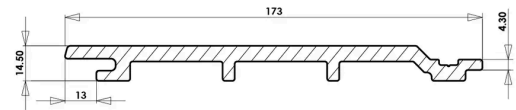

Fiberdeck®

WEO ESSENTIAL FASSADENVERKLEIDUNG

- MARKANTE NATÜRLICHE HOLZOPTIK
- MULTICHROMATISCHE, MATTE FARBE
- VERROTTBAR UND FLECKENRESISTENT

◆ Moderne WPC Fassade mit unsichtbarer Verschraubung

WEO ESSENTIAL - Verkleidungen renovieren Ihre Fassade mit Charme und Eleganz. Sie können horizontal oder vertikal installiert werden und eignen sich sowohl für einen warmen und traditionellen Stil als auch für einen zeitgenössischen und dynamischen Look. Die Platten bieten eine einzigartige Leistung: Sie sind verrottungssicher und äußerst langlebig und perfekt beständig gegen Flecken und UV-Strahlen im Laufe der Zeit. Die 4 Farben, die in der Palette erhältlich sind, sind alle multichromatisch mit subtilen Nuancen und erzeugen einen äußerst realistischen, natürlichen Effekt.

◆ Umwelteigenschaften

LEBENS LANG	> 20 Jahre
RECYCELTES MATERIAL	WPC
RECYCELBARES PRODUKT	95 %
ZERTIFIZIERUNG	FSC®-zertifiziert