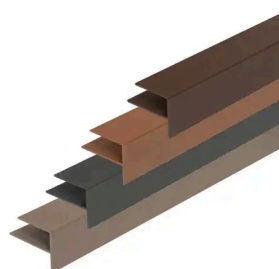

### ◆ Moderne WPC Fassade mit unsichtbarer Verschraubung

WEO ESSENTIAL - Verkleidungen renovieren Ihre Fassade mit Charme und Eleganz. Sie können horizontal oder vertikal installiert werden und eignen sich sowohl für einen warmen und traditionellen Stil als auch für einen zeitgenössischen und dynamischen Look. Die Platten bieten eine einzigartige Leistung: Sie sind verrottungssicher und äußerst langlebig und perfekt beständig gegen Flecken und UV-Strahlen im Laufe der Zeit. Die 4 Farben, die in der Palette erhältlich sind, sind alle multichromatisch mit subtilen Nuancen und erzeugen einen äußerst realistischen, natürlichen Effekt.

### ◆ Logistik-Daten

REF	EAN-CODE	BESCHREIBUNG	GEWICHT (KG)	PACK 1	PACK 2
2913	3700421818242	WEO ESSENTIAL - WPC Fassade 15x173mm x 2.9m Teak	4.76	156	
2914	3700421818259	WEO ESSENTIAL - WPC Fassade 15x173mm x 2.9m Ipe	4.76	156	
2915	3700421818280	WEO ESSENTIAL - WPC Fassade 15x173mm x 2.9m Dark Grey	4.76	156	
2916	3700421818303	WEO ESSENTIAL - WPC Fassade 15x173mm x 2.9m Light Grey	4.76	156	

### ◆ Verwandte Produkte

PROFIL U 25X0,7 MM ALUMINIUM (2 STÜCK)

WEO - SCHRAUBE 4X25MM FÜR ALUMINIUMPROFIL (50 STÜCK)

WEO - PROFIL F ALUMINIUM 35X45 MM

WEO - SCHRAUBE 4,2X32MM (200 STÜCK)