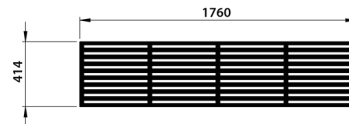

Fiberdeck®

BOSTON - DÉCOR PAXOS HORIZONTAL

- Décor découpé au laser
- Ajustement parfait dans la clôture grâce aux profilés de fixation inclus.
- Tous les rails inclus
- Coloris gris anthracite

Gris anthracite
RAL7016

Caractéristiques

Produit à assembler	oui
Matière principale	Aluminium
Épaisseur matière (mm)	2
Finition	Laquage
Sens de pose	Pose horizontale
Recoupable	oui
Hauteur utile (mm)	450

Données logistiques

RÉF	CODE EAN	DÉSIGNATION	POIDS (KG)	CDT 1	CDT 2
FD1008	3700421810086	BOSTON - Décor Paxos horizontal H414xL1750mm - Gris RAL7016	5.68	54	1