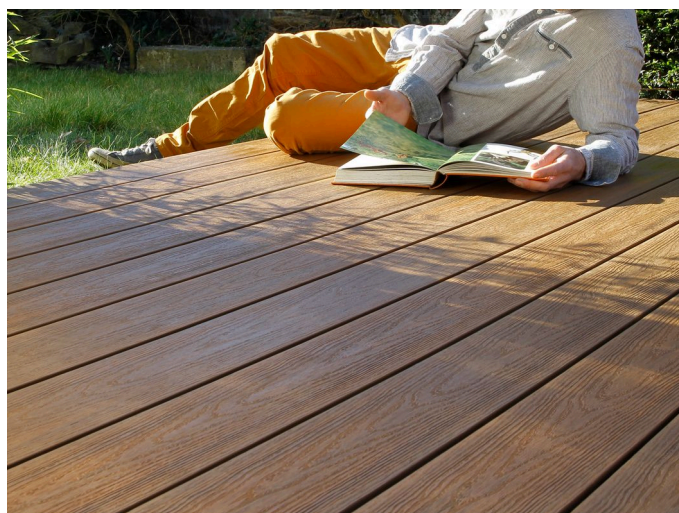

Fiberdeck®

TERRASPLANK PREMIUM 22,5X210MM

- Oppervlak: houtnerf - glad
- Voorzien van 360° Co-extrusie HDPE laag
- Bevestiging buiten het zicht met Cobra Hybrid 8-18
- Demontabel
- Zeer onderhoudsvriendelijk

Dark Grey

Light grey

Ipe

Teak

Cedar

Bewezen stabiliteit en duurzaamheid

Premium composiet terrasplanken zijn voorzien van twee bruikbare oppervlakken. De ene is glad voor een eigentijdse look, de andere heeft een subtiele houtnerf. Beide zijden zijn geborsteld voor een mat oppervlak. De ronde holle kamer in de plank bespaart materiaal en zorgt voor een uitstekende stevigheid. De 360° gecoëxtrudeerde beschermlaag beschermt de plank effectief tegen vocht en vlekken. De installatie is eenvoudig, duurzaam, snel en elegant met Cobra® 8-18 clips.

Omgevingskenmerken

LEVENSDUUR	> 20 jaar
CO2-EMISSIONS (BKG)	2.01 (GES)
GERECYCLED MATERIAAL	Composiet
RECYCLEBAAR	95 %
CERTIFICERING	FSC®-gecertificeerd

Kenmerken

Zaagbaar	ja	Bestand tegen vlekken	ja
WPC Samenstelling	55% houtvezels, 35% HDPE, 10% additieven	Dichtheid (kg/m ³)	1240
Hoofdmateriaal	Composiet	Lineaire massa (kg/m)	4.09
Installatiemethode	Klikbevestiging	Hardheid (Brinell) N/mm ²	66.5
Vorboren vereist	ja	elasticiteitsmodulus (Mpa)	3231
Certificering	FSC®-gecertificeerd	Buigsterkte(MPa)	25.18
Type oppervlak	Co-extrusie	Warmtegeleidingsvermogen (W/m*K)	0.19738
Pigmentatie	Willekeurige pigmentatie	Omkeerbaar profiel	ja
Type profiel	Buisprofiel	H.O.H Afstand balklaag (mm)	350
UV-bestendig	ja		Terras