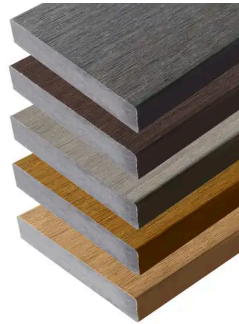

Fiberdeck®

TERRASPLANK PREMIUM 22,5X210MM

- Oppervlak: houtnerf - glad
- Voorzien van 360° Co-extrusie HDPE laag
- Bevestiging buiten het zicht met Cobra Hybrid 8-18
- Demontabel
- Zeer onderhoudsvriendelijk

Dark Grey

Light grey

Ipe

Teak

Cedar

Bewezen stabiliteit en duurzaamheid

Premium composiet terrasplanken zijn voorzien van twee bruikbare oppervlakken. De ene is glad voor een eigentijdse look, de andere heeft een subtiele houtnerf. Beide zijden zijn geborsteld voor een mat oppervlak. De ronde holle kamer in de plank bespaart materiaal en zorgt voor een uitstekende stevigheid. De 360° gecoëxtrudeerde beschermlaag beschermt de plank effectief tegen vocht en vlekken. De installatie is eenvoudig, duurzaam, snel en elegant met Cobra® 8-18 clips.

Logistieke gegevens

ART.	EAN CODE	OMSCHRIJVING	GEWICHT (KG)	BUNDEL 1	BUNDEL 2
2322-300	8720039027824	BROOKLYN 22,5x210mm x 300cm Dark grey	11.52	45	
2321-400	8720039027800	BROOKLYN 22,5x210mm x 400cm Dark grey	15.36	45	
2322-500	8720039029170	BROOKLYN 22,5x210mm x 500cm Dark grey	19.2	45	
2321-300	8720039027794	BROOKLYN 22,5x210mm x 300cm Light grey	11.52	45	
2322-400	8720039029163	BROOKLYN 22,5x210mm x 400cm Light grey	15.36	45	
2321-500	8720039027817	BROOKLYN 22,5x210mm x 500cm Light grey	19.2	45	
2405-300	8720039028364	BROOKLYN 22,5x210mm x 300cm ipe	11.52	45	
2405-400	8720039028371	BROOKLYN 22,5x210mm x 400cm ipe	15.36	45	
2405-500	8720039028388	BROOKLYN 22,5x210mm x 500cm ipe	19.2	45	
2401-300	8720365370977	BROOKLYN 22,5x210mm x 300cm Teak	11.52	45	
2401-400	8720039028326	BROOKLYN 22,5x210mm x 400cm Teak	15.36	45	
2401-500	8720039028920	BROOKLYN 22,5x210mm x 500cm Teak	19.2	45	
2813-300	8720365375330	BROOKLYN 22,5x210mm x 300cm Cedar	11.52	45	
2813-400	3700421818297	BROOKLYN 22,5x210mm x 400cm Cedar	15.36	45	
2813-500	8720365375354	BROOKLYN 22,5x210mm x 500cm Cedar	19.2	45	

Gerelateerde producten

CLIPSET - COBRA® HYBRIDE 8-18 VOOR HOUTCOMPOSITET

CLIPSET - COBRA® 20 START/EIND CLIP

KANTPLANK PREMIUM 22,5X138MM