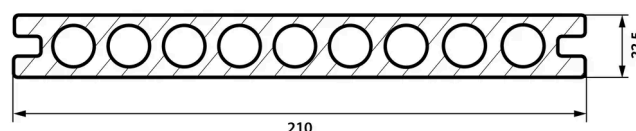

Fiberdeck®

TERRASPLANK PREMIUM 22,5X210MM

- Oppervlak: houtnerf - glad
- Voorzien van 360° Co-extrusie HDPE laag
- Bevestiging buiten het zicht met Cobra Hybrid 8-18
- Demontabel
- Zeer onderhoudsvriendelijk

Bewezen stabiliteit en duurzaamheid

Premium composiet terrasplanken zijn voorzien van twee bruikbare oppervlakken. De ene is glad voor een eigentijdse look, de andere heeft een subtiele houtnerf. Beide zijden zijn geborsteld voor een mat oppervlak. De ronde holle kamer in de plank bespaart materiaal en zorgt voor een uitstekende stevigheid. De 360° gecoëxtrudeerde beschermlaag beschermt de plank effectief tegen vocht en vlekken. De installatie is eenvoudig, duurzaam, snel en elegant met Cobra® 8-18 clips.

Omgevingskenmerken

LEVENSDUUR	> 20 jaar
CO2-EMISSIONS (BKG)	2.01 (GES)
GERECYCLED MATERIAAL	Composiet
RECYCLEBAAR	95 %
CERTIFICERING	FSC®-gecertificeerd