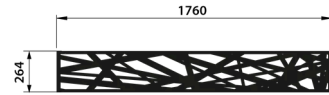

Fiberdeck®

BOSTON - DÉCOR HÉRA HORIZONTAL

- Décor découpé au laser
- Ajustement parfait dans la clôture grâce aux profilés de fixation inclus.
- Tous les rails inclus
- Coloris gris anthracite et noir

Un décor horizontal contemporain

Entrelacement de lignes d'épaisseurs variées, le décor Héra est remarquablement équilibré et fera son effet en milieu urbain. Un décor Héra horizontal remplace deux lames. Le décor Héra horizontal est disponible en gris anthracite et en noir.

Environnement

DURÉE DE VIE	> à 20 ans
EMISSIONS CO2 (GES)	8.21 (GES)
MATIÈRE RECYCLÉE	Aluminium
RECYCLABLE	10 %