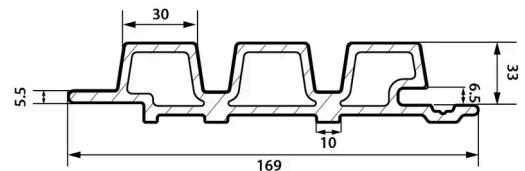

Garantiert farbbeständiges Fassadenprofil

Die WE0®-WPC-Fassade kombiniert das warme Aussehen von Holz mit einem trendigen und zeitgemäßen Profil. Das Material, das aus den besten Extrusionstechnologien hervorgeht, ist resistent gegen UV-Strahlen und andere äußere Einflüsse, die die Oberflächen herkömmlicher Fassadenverkleidungen normalerweise beschädigen. Die klaren Linien des Profils mit künstlichem Gitter schaffen einen Rhythmus in den Fassaden und die subtilen und zufälligen Nuancen im Dekor verstärken die realistische Nachahmung eines natürlichen Materials.

Logistik-Daten

REF	EAN-CODE	BESCHREIBUNG	GEWICHT (KG)	PACK 1	PACK 2
2501-290	3700421815326	WEO 35 - WPC Fassade 33x170mm x 2.9m Teak	6.7	98	
2502-290	3700421815333	WEO 35 - WPC Fassade 33x170mm x 2.9m lpe	6.7	98	
2504-290	3700421815340	WEO 35 - WPC Fassade 33x170mm x 2.9m Light grey	6.7	98	
2503-290	3700421815357	WEO 35 - WPC Fassade 33x170mm x 2.9m Dark grey	6.7	98	
2764-290	3700421815364	WEO 35 - WPC Fassade 33x170mm x 2.9m Cedar	6.7	98	
2504-290	3700421821020	WEO 35 - WPC Fassade 33x170mm x 2.9m Ebony Black	6.7	98	
2501-390	3700421815494	WEO 35 - WPC Fassade 33x170mm x 3.9m Teak	9	98	
2502-390	3700421815500	WEO 35 - WPC Fassade 33x170mm x 3.9m lpe	9	98	
2504-390	3700421819546	WEO 35 - WPC Fassade 33x170mm x 3.9m Light grey	9	98	
2503-390	3700421815517	WEO 35 - WPC Fassade 33x170mm x 3.9m Dark grey	9	98	
2764-390	3700421815524	WEO 35 - WPC Fassade 33x170mm x 3.9m Cedar	9	98	
2764-390	3700421821013	WEO 35 - WPC Fassade 33x170mm x 3.9m Ebony Black	9	98	

Verwandte Produkte

WEO® - PROFIL F ALUMINIUM
65X80 MM

WEO - ALUMINIUM CLICK
PROFILE 35X41 MM

WEO - SCHRAUBEN 4,2X38MM
(100 STÜCK)