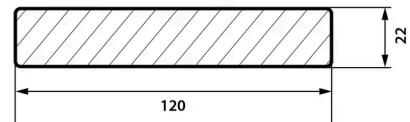

FelixWood

ROBINIA 22X120MM - P417

- Heimisches Holz natürlich verrottungsfest
- Ausgezeichnete Stabilität
- FSC 100% zertifiziert

Natürlich das haltbarste, einheimische Holz

Robinie oder "falsche Akazie" ist das nachhaltigste europäische Holz ohne jegliche Konservierungsstoffe. Unsere Robinie stammt aus den Wäldern Ungarns, wo sie weit verbreitet ist und derzeit 20% des Waldes ausmacht. Sie hat eine gerade Maserung und eine warme gelb bis grünlich-gelbe Farbe. Das Holz entwickelt mit zunehmendem Alter eine Patina mit silbergrauen Reflexen. Alle unsere Bretter sind fingergezinkt (auf der Kante) für eine größere Stabilität und ein gutes Aussehen.

Umwelteigenschaften