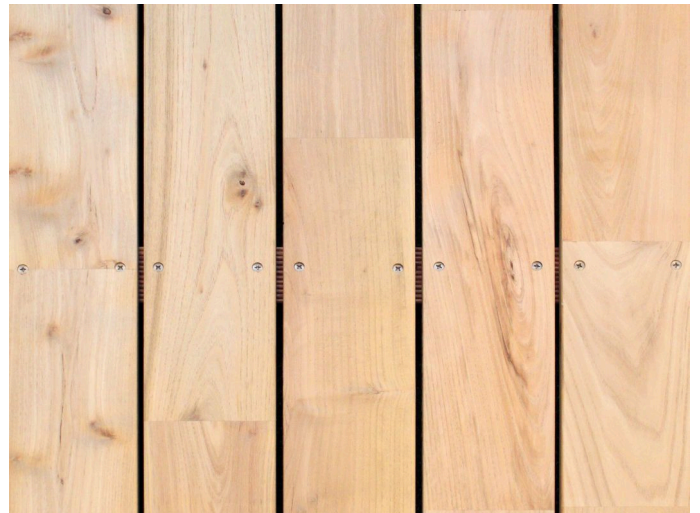

FelixWood

ROBINIA 22X120MM - P417

- Heimisches Holz natürlich verrottungsfest
- Ausgezeichnete Stabilität
- FSC 100% zertifiziert

Natürlich das haltbarste, einheimische Holz

Robinie oder "falsche Akazie" ist das nachhaltigste europäische Holz ohne jegliche Konservierungsstoffe. Unsere Robinie stammt aus den Wäldern Ungarns, wo sie weit verbreitet ist und derzeit 20% des Waldes ausmacht. Sie hat eine gerade Maserung und eine warme gelb bis grünlich-gelbe Farbe. Das Holz entwickelt mit zunehmendem Alter eine Patina mit silbergrauen Reflexen. Alle unsere Bretter sind fingergezinkt (auf der Kante) für eine größere Stabilität und ein gutes Aussehen.

Umwelteigenschaften

Eigenschaften

Holzart	Robinie	Dauerhaftigkeit für Pilze	Klasse 1-2 - sehr haltbar bis haltbar
Herkunft (Land)	Ungarn	Beständigkeit gegen Termiten	Klasse D - sehr haltbar
Behandlung	Keine Behandlung	Klasse der Verwendung	Gebrauchsklasse 4
Hauptmaterial	Holz	Dichte (kg/m3)	740
Art der Installation	Zum Schrauben	Lineare Masse (kg/m)	1.95
	Terrasse	Härte (Brinell) N/mm2	48
Wissenschaftlicher Name	Robinia pseudoacacia	Elastizitätsmodul (Mpa)	16900
Botanische Familie	FABACEES	Umkehrbares Profil	ja
Trocknen	KD 18 +/-2%	Abstand der Balken (mm)	450
Stabilität	Mittlere Stabilität	Lien Sample store	https://store.felixdistribution.de/products/terrassen-robinie