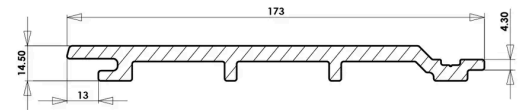

Fiberdeck®

BARDAGE WEO ESSENTIAL

- ASPECT NATUREL REMARQUABLE
- IMPUTRESCIBLE ET RÉSISTANT AUX TÂCHES
- FINITION MATTE BROSSÉE
- TEINTES SUBTILES ET NUANCÉES SANS DÉCOLORATION
- FIXATION INVISIBLE

◆ Un clin plus vrai que nature

Les lames de bardage WEO ESSENTIAL rénovent votre façade avec charme et élégance. Disposées à l'horizontale ou à la verticale, elles impriment un style chaleureux et traditionnel ou plutôt contemporain et dynamique. Les lames offrent des performances uniques : imputrescibles et très durables, elles résistent parfaitement aux tâches et à l'action des UV dans le temps. Les 4 couleurs disponibles à la gamme sont toutes multichromatiques aux nuances subtiles et donnent ainsi un effet naturel très réaliste.

◆ Environnement

DURÉE DE VIE	> à 20 ans
MATIÈRE RECYCLÉE	WPC
RECYCLABLE	95 %
CERTIFICATION	Certifié FSC®