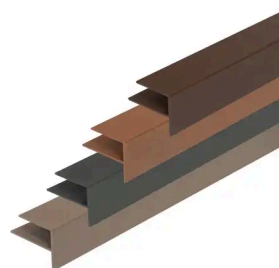

### ◆ Données logistiques

RÉF	CODE EAN	DÉSIGNATION	POIDS (KG)	CDT 1	CDT 2
FD1995	3700421819959	WEO ESSENTIAL - Lame Bardage 15x173mm x 3.9m Teak	6.4	156	
FD1996	3700421819966	WEO ESSENTIAL - Lame Bardage 15x173mm x 3.9m Ipe	6.4	156	
FD1997	3700421819973	WEO ESSENTIAL - Lame Bardage 15x173mm x 3.9m Dark Grey	6.4	156	
FD1998	3700421819980	WEO ESSENTIAL - Lame Bardage 15x173mm x 3.9m Light Grey	6.4	156	

### ◆ Produits associés

PROFIL U 25X0,7 MM ALUMINIUM (2PCS)

BARDAGE WEO - VIS 4X25MM POUR PROFIL ALU (50 PCS)

WEO - PROFIL F ALUMINIUM 35X45 MM

BARDAGE WEO - VIS 4.2X32MM (200PCS)