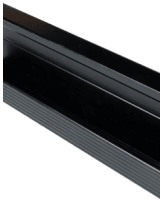

WEO® BRISE SOLEIL - ALUMINIUM RAIL

- Montagebeugel
- Verstelbaar
- Aluminium

Noir RAL9005

Aluminium ondersteuningsrails voor de gewenste plaatsing van de elementen

De ondersteuningsrail is gemaakt van zwart gelakt aluminium voor een strakke uitstraling op de gevel. Het is mogelijk om de Brise soleil balken op een afstand naar keuzen van elkaar te monteren.

Omgevingskenmerken

LEVENSDUUR	> 20 jaar
CO2-EMISSIONS (BKG)	8.21 (GES)
GERECYCLED MATERIAAL	Aluminium
RECYCLEBAAR	10 %

Kenmerken

Hoofdmateriaal	Aluminium
Materiaaldikte (mm)	2
Afwerking	Anodisatie
Lineaire massa (kg/m)	0.7
	Gevelbekleding