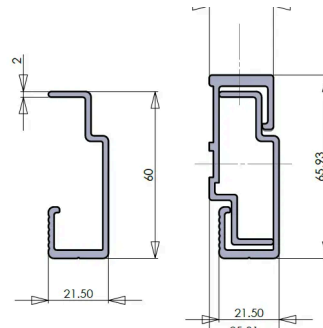

WEO® BRISE SOLEIL - ALUMINIUM RAIL

- Montagebeugel
- Verstelbaar
- Aluminium

Noir RAL9005

Aluminium ondersteuningsrails voor de gewenste plaatsing van de elementen

De ondersteuningsrail is gemaakt van zwart gelakt aluminium voor een strakke uitstraling op de gevel. Het is mogelijk om de Brise soleil balken op een afstand naar keuzen van elkaar te monteren.

Logistieke gegevens

ART.	EAN CODE	OMSCHRIJVING	GEWICHT (KG)	BUNDEL 1	BUNDEL 2
2626	7611188239330	Aluminium Rail KX-3000 3m RAL9005 (1 stuk)	2	144	16