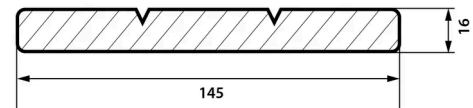

FelixWood

BANGKIRAI DIELE 16X145MM - P520

- Bangkirai Hartholz
- Dauerhaftigkeitsklasse 2
- Wunderschön Profil, V-Nuten (P520)
- Geeignet für strukturelle Verwendung
- Künstlich getrocknetes

Gelbbraun

Hochkontrollierte Qualität und Herkunft

Logistik-Daten

REF	EAN-CODE	BESCHREIBUNG	GEWICHT (KG)	PACK 1	PACK 2
1469-180	8719323997776	Bangkirai 16x145mm x 180cm p520	3.89	168	56
1469-244	8719323997790	Bangkirai Terrassendiele 16x145mm x 244cm p520	5.27	168	56
1469-274	8719323997806	Bangkirai Terrassendiele 16x145mm x 274cm p520	5.92	168	56
1469-305	8719323997813	Bangkirai Terrassendiele 16x145mm x 305cm p520	6.59	168	56
1469-335	8720365374821	Bangkirai 16x145mm x 335cm p520	7.23	168	56
1469-396	8719323997844	Bangkirai Terrassendiele 16x145mm x 396cm p520	8.55	168	56
1469-427	8719323997851	Bangkirai Terrassendiele 16x145mm x 427cm p520	9.22	168	56
1469-457	8719323997868	Bangkirai Terrassendiele 16x145mm x 457cm p520	9.87	168	56
1469-488	8719323997875	Bangkirai Terrassendiele 16x145mm x 488cm p520	10.53	168	56