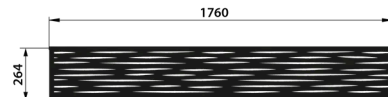

BOSTON - HORIZONTAL LAMIA GITTER

- Lasergeschnittenes Dekor
- Perfekte Passform im Zaun
- Alle Schienen inklusiv

Anthrazitgrau
RAL7016

Ellipsenartiges, horizontales Metallgitter

Das Lamia-Set besteht aus Ellipsen, die sich nicht wiederholen. Es sorgt für eine Überraschung am Zaun. Ein horizontales Lamia-Dekor ersetzt zwei Bretter.

Umwelteigenschaften

LEBENS LANG	> 20 Jahre
THG-EMISSIONEN	8.21 (GES)
RECYCELTES MATERIAL	Aluminium
RECYCELBARES PRODUKT	10 %

Eigenschaften

Zu montierendes Produkt	ja
Hauptmaterial	Aluminium
Materialstärke (mm)	2
Endbearbeitung	Lackierung
Art der Fixierung	Horizontale Verlegung
Zuschneidbar	ja
Nutzbare Höhe (mm)	300
	Zaun