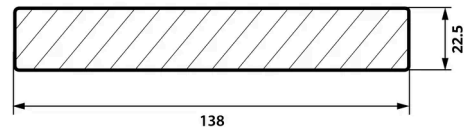

## KANTPLANK PREMIUM 22,5X138MM

- Gecoëxtrudeerde facia
- Bestand tegen vlekken en vervagen
- 2 verschillende kanten

### Kenmerken

Zaagbaar	ja	Bestand tegen vlekken	ja
WPC Samenstelling	55% houtvezels, 35% HDPE, 10% additieven	Dichtheid (kg/m <sup>3</sup> )	1170
Hoofdmateriaal	Composiet	Lineaire massa (kg/m)	3.53
Installatiemethode	Te schroeven	Hardheid (Brinell) N/mm <sup>2</sup>	8.2
Vorboren vereist	ja	elasticiteitsmodulus (Mpa)	3700
Certificering	FSC®-gecertificeerd	Buigsterkte(MPa)	36.3
Type oppervlak	Co-extrusie	Warmtegeleidingsvermogen (W/m*K)	0.19738
Pigmentatie	Willekeurige pigmentatie	Omkeerbaar profiel	ja
Type profiel	2 zijden massief profiel	H.O.H Afstand balklaag (mm)	350
UV-bestendig	ja		Terras