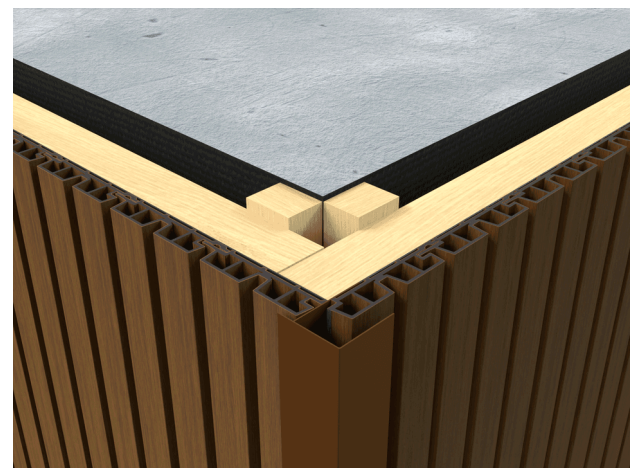

Fiberdeck®

WEO® – ALUMINIUM F-PROFIEL 65X80 MM

- ◆ ZEER STERK
- ◆ BESCHIKBAAR IN DE VERSCHILLENDE WEO® KLEUREN
- ◆ ZORGT VOOR EEN NETTE AFWERKING

PROFIEL F
65X80 MM X
3M CEDAR

PROFIEL F
65X80 MM X
3M TEAK

PROFIEL F
65X80 MM X
3M IPE

PROFIEL F
65X80 MM X
3M LIGHT GREY

PROFIEL F
65X80 MM X
3M DARK GREY

◆ Het afwerkingsprofiel voor buitenhoeken voor een stevig en keuig geheel

Dit aluminium hoekprofiel is compatibel met WEO®35 en WEO®60 en kan worden gebruikt om uitstekende hoeken van gevels te bekleden. Het is gelakt in de kleur van WEO en past bij de harmonie van de gevel en verbergt de uitstekende uitsparingen van de laatste planken. Kan ook aan de bovenkant gebruikt worden om regenwater te weren.

◆ Omgevingskenmerken

LEVENSDUUR	> 20 jaar
CO2-EMISSIONS (BKG)	8.21 (GES)
GERECYCLED MATERIAAL	BDN
RECYCLEBAAR	0 %

WEO® – ALUMINIUM F-PROFIEL 65X80 MM

◆ Kenmerken

Materiaaldikte (mm)	2
Afwerking	Lak
Installatiemethode	Te schroeven
	Gevelbekleding
Hoofdmateriaal	Aluminium
Lineaire massa (kg/m)	1,11
Toepassing	MI