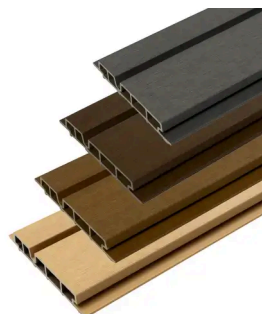

PROFIEL F
65X80 MM X
3M IPE

PROFIEL F
65X80 MM X
3M LIGHT GREY

PROFIEL F
65X80 MM X
3M DARK GREY

◆ Het afwerkingsprofiel voor buitenhoeken voor een stevig en keuig geheel

Dit aluminium hoekprofiel is compatibel met WEO®35 en WEO®60 en kan worden gebruikt om uitstekende hoeken van gevels te bekleden. Het is gelakt in de kleur van WEO en past bij de harmonie van de gevel en verbergt de uitstekende uitsparingen van de laatste planken. Kan ook aan de bovenkant gebruikt worden om regenwater te weren.

◆ Logistieke gegevens

ART.	EAN CODE	OMSCHRIJVING	GEWICHT (KG)	BUNDEL 1	BUNDEL 2
2800	3700421816965	Profiel F 65x80 mm x 3m Cedar	4	126	2
2797	3700421816934	Profiel F 65x80 mm x 3m Teak	4	126	2
2798	3700421816941	Profiel F 65x80 mm x 3m Ipe	4	126	2
2731	3700421819461	Profiel F 65x80 mm x 3m Light grey	4	126	2
2799	3700421816958	Profiel F 65x80 mm x 3m Dark grey	4	126	2
2982	3700421821051	Profiel F 65x80 mm x 3m Ebony Black	4	126	2

◆ Gerelateerde producten

WEO® 35 – HOUTCOMPOSITET GARDENWALL

WEO® 60 – HOUTCOMPOSITET GEVELBEKLEDING (D KLASSE)

WEO® 120/60 – HOUTCOMPOSITET GEVELBEKLEDING

WEO® 60 – HOUTCOMPOSITET GARDENWALL (E KLASSE)