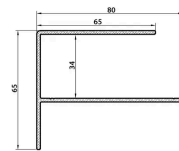

Fiberdeck®

WEO® – ALUMINIUM F-PROFIEL 65X80 MM

- ◆ ZEER STERK
- ◆ BESCHIKBAAR IN DE VERSCHILLENDE WEO® KLEUREN
- ◆ ZORGT VOOR EEN NETTE AFWERKING

PROFIEL F
65X80 MM X
3M CEDAR

PROFIEL F
65X80 MM X
3M TEAK

PROFIEL F
65X80 MM X
3M IPE

PROFIEL F
65X80 MM X
3M LIGHT GREY

PROFIEL F
65X80 MM X
3M DARK GREY

◆ Het afwerkingsprofiel voor buitenhoeken voor een stevig en keuig geheel

Dit aluminium hoekprofiel is compatibel met WEO®35 en WEO®60 en kan worden gebruikt om uitstekende hoeken van gevels te bekleden. Het is gelakt in de kleur van WEO en past bij de harmonie van de gevel en verbergt de uitstekende uitsparingen van de laatste planken. Kan ook aan de bovenkant gebruikt worden om regenwater te weren.

◆ Logistieke gegevens

ART.	EAN CODE	OMSCHRIJVING	GEWICHT (KG)	BUNDEL 1	BUNDEL 2
2800	3700421816965	Profiel F 65x80 mm x 3m Cedar	4	126	2
2797	3700421816934	Profiel F 65x80 mm x 3m Teak	4	126	2
2798	3700421816941	Profiel F 65x80 mm x 3m Ipe	4	126	2
2731	3700421819461	Profiel F 65x80 mm x 3m Light grey	4	126	2
2799	3700421816958	Profiel F 65x80 mm x 3m Dark grey	4	126	2
2982	3700421821051	Profiel F 65x80 mm x 3m Ebony Black	4	126	2