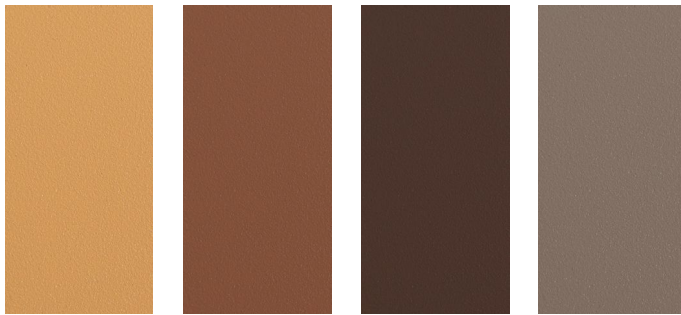

Fiberdeck®

WEO® – ALUMINIUM F-PROFIEL 65X80 MM

- ◆ ZEER STERK
- ◆ BESCHIKBAAR IN DE VERSCHILLENDE WEO® KLEUREN
- ◆ ZORGT VOOR EEN NETTE AFWERKING

PROFIEL F
65X80 MM X
3M CEDAR

PROFIEL F
65X80 MM X
3M TEAK

PROFIEL F
65X80 MM X
3M IPE

PROFIEL F
65X80 MM X
3M LIGHT GREY

PROFIEL F
65X80 MM X
3M DARK GREY

◆ Het afwerkingsprofiel voor buitenhoeken voor een stevig en keuig geheel

Dit aluminium hoekprofiel is compatibel met WEO®35 en WEO®60 en kan worden gebruikt om uitstekende hoeken van gevels te bekleden. Het is gelakt in de kleur van WEO en past bij de harmonie van de gevel en verbergt de uitstekende uitsparingen van de laatste planken. Kan ook aan de bovenkant gebruikt worden om regenwater te weren.