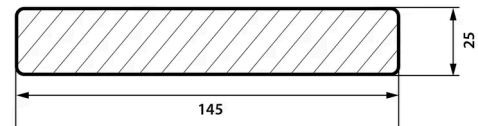

## MUKULUNGU 25X145MM - P410

- Afri-kulu Hartholz (Mukulungu)
- Dauerhaftigkeitsklasse 1
- FSC 100% zertifiziert
- Wunderschön Profil, glat/glat (P410)
- Künstlich getrocknetes: 18%

Rotbraun