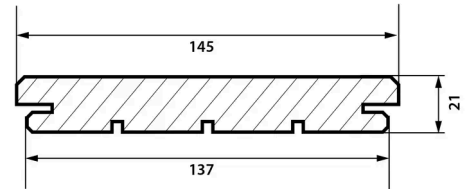

FelixWood

TIARA LOURO GAMELA 21X145MM - P130

- Tiara Hartholz - Louro Gamela
- Dauerhaftigkeitsklasse 2
- FSC 100% zertifiziert

Eine natürliche Terrasse

Ursprünglich aus dem Amazonasgebiet stammend, wächst der Louro Gamela in geraden und zylindrischen Bäumen mit einem Durchmesser von 60 bis 120 cm und einer Länge von 40 Metern. Tiara ist der Handelsname von FelixWood®, der exklusiv von Felix Distribution vertrieben wird. Durch die Verwendung von Tiara können Sie sich auf eine legale und rückverfolgbare Herkunft verlassen. Dank eines FSC®-Forstwirtschaftsplans trägt die Verwendung von Tiara zur nachhaltigen und positiven Entwicklung von Fauna und Flora bei.

Logistik-Daten

REF	EAN-CODE	BESCHREIBUNG	GEWICHT (KG)	PACK 1	PACK 2
2612-180	8720365372094	Tiara 21x145mm x 180cm P130	3.62	126	63
2612-210	8720365372100	Tiara 21x145mm x 210cm P130	4.23	126	63
2612-240	8720365372117	Tiara 21x145mm x 240cm p130	4.83	126	63
2612-360	8720365372155	Tiara 21x145mm x 360cm P130	7.24	126	63
2612-390	8720365372162	Tiara 21x145mm x 390cm P130	7.84	126	63
2612-450	8720365372186	Tiara 21x145mm x 450cm p130	9.05	126	63
2612-480	8720365372193	Tiara 21x145mm x 480cm p130	9.65	126	63
2612-420	8720365372179	Tiara 21x145mm x 420cm P130	8.45	126	63
2612-330	8720365372148	Tiara 21x145mm 330cm p130	6.64	126	63
2612-300	8720365372131	Tiara 21x145mm x 300cm P130	6.03	126	63
2612-270	8720365372124	Tiara 21x145mm 2700cm p130	5.43	126	63