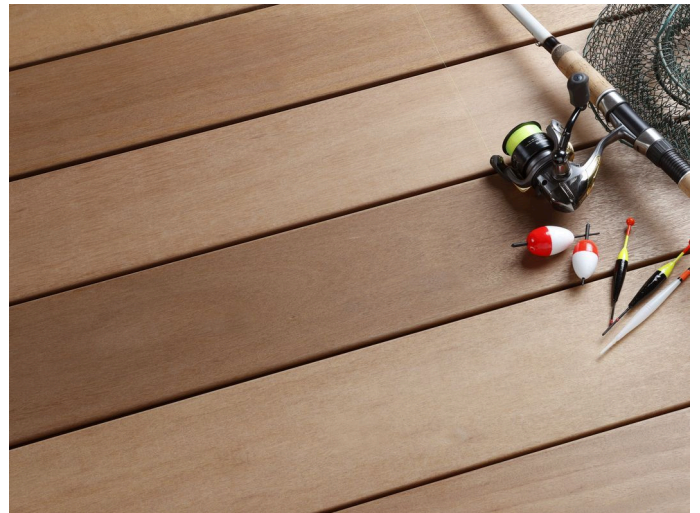

FelixWood

TIARA LOURO GAMELA 21X145MM - P130

- Tiara Hartholz - Louro Gamela
- Dauerhaftigkeitsklasse 2
- FSC 100% zertifiziert

Eine natürliche Terrasse

Ursprünglich aus dem Amazonasgebiet stammend, wächst der Louro Gamela in geraden und zylindrischen Bäumen mit einem Durchmesser von 60 bis 120 cm und einer Länge von 40 Metern. Tiara ist der Handelsname von FelixWood®, der exklusiv von Felix Distribution vertrieben wird. Durch die Verwendung von Tiara können Sie sich auf eine legale und rückverfolgbare Herkunft verlassen. Dank eines FSC®-Forstwirtschaftsplans trägt die Verwendung von Tiara zur nachhaltigen und positiven Entwicklung von Fauna und Flora bei.

Umwelteigenschaften

Eigenschaften

Holzart	Louro gamela	Dauerhaftigkeit für Pilze	Klasse 1-2 - sehr haltbar bis haltbar
Herkunft (Land)	Brasilien	Beständigkeit gegen Termiten	Klasse D - sehr haltbar
Behandlung	Keine Behandlung	Klasse der Verwendung	Gebrauchsklasse 5
Hauptmaterial	Holz	Dichte (kg/m3)	660
Art der Installation	Montage zum Einklipsen	Elastizitätsmodul (Mpa)	14170
	Terrasse	Abstand der Balken (mm)	400
Wissenschaftlicher Name	Sextonia rubra	Lien Sample store	https://store.felixdistribution.de/products/tiara-b-fix
Botanische Familie	LAURACEAE		
Trocknen	KD 18 +/-2%		
Stabilität	Mittlere Stabilität		