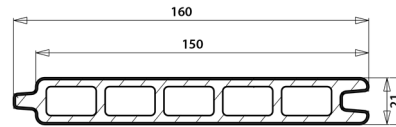

Fiberdeck®

BOSTON - HOUTCOMPOSITIET FENCE BOARD PREMIUM

- Voorzien van 360° Co-extrusie HDPE laag
- UV-bestendig
- Geborsteld oppervlak voor een speelse look
- Rijk aan kleine kleur tinten voor een natuurlijke look
- Duurzaam en onderhoudsvriendelijk