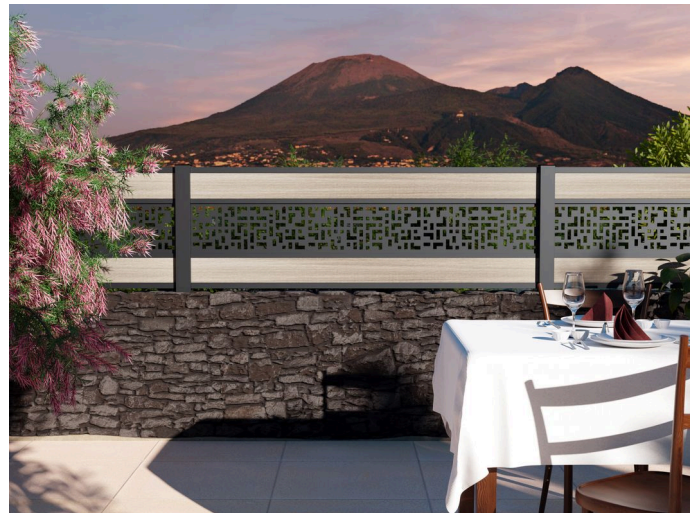

Fiberdeck®

BOSTON - DECOPANEEL CRIOS HORIZONTALAAL

- Lasergesneden decor
- Antraciet RAL7016 overeenkomend met de palen
- Makkelijke installateren
- Incl. montage profielen

Antraciet grijs
RAL7016

Geef uw eigen draai aan uw tuinscherm

Het Crios decopaneel is uitgesneden met een lasers. Het patroon doet denken aan het spel Tetris, laat licht door en biedt tegelijkertijd een zekere mate van privacy. Het Crios decopaneel heeft de afmeting van 2 Premium fence boards (wb/stuk 150 mm)