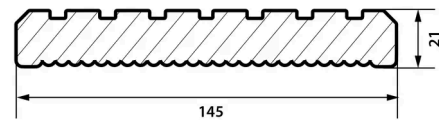

FelixWood

TERRASPLANK - BANGKIRAI 21X145MM - P110 - FSC®- GECERTIFICEERD

- Bangkirai tropisch hardhout
- Duurzaamheidsklasse 2
- FSC 100% gecertificeerd
- Mooi profiel, fijn/grof (P110)
- Kunstmatig gedroogd

Geelbruin

Een duurzame houtsoort met een fijn geprofileerd profiel

Bangkirai, ook wel Yellow Balau genoemd, is een zware en duurzame houtsoort die we al tientallen jaren importeren. Het merendeel van ons hout komt uit FSC-gecertificeerde bosconcessies. Het hout wordt zorgvuldig gecontroleerd, gezaagd en gedroogd op het eiland Java volgens de kwaliteitseisen van FelixWood®. We voeren een kunstmatig droogproces uit voor al onze planken voordat ze worden geschaafd. Hierdoor zijn de kwaliteit en stabiliteit optimaal.

Omgevingskenmerken

CERTIFICERING

FSC®-gecertificeerd