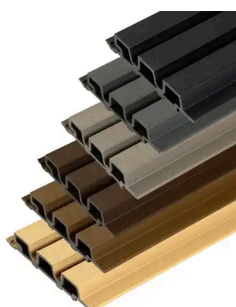

◆ Kenmerken

Hoofdmateriaal	Composiet	Schokbestendigheid	Q4
WPC Samenstelling	HDPE 40% / houtvezels 33% / mineralen 27%	Lineaire massa (kg/m)	2.58
Certificering	FSC®-gecertificeerd	Hardheid (Brinell) N/mm2	8.2
Type oppervlak	Co-extrusie	Buigsterkte (MPa)	39.96
Pigmentatie	Willekeurige pigmentatie	Warmtegeleidingsvermogen (W/m*K)	0.2
Toepassingsrichting	Verticale of horizontale bevestiging	elasticiteitsmodulus (Mpa)	5700
Installatiemethode	Te schroeven	Toepassing	MI,Bur,5eme
UV-bestendig	ja	Technische certificaten	A_tec,QB-15
Bestand tegen vlekken	ja	Dichtheid (kg/m3)	1300
Brandklasse	Euroklasse D	Cert. Product class	W9.1

◆ Logistieke gegevens

ART.	EAN CODE	OMSCHRIJVING	GEWICHT (KG)	BUNDEL 1	BUNDEL 2
2823-290	3700421815678	WEO 60 – gevelbekleding 33x170mm x 2.9m Cedar	7.5	91	
2820-290	3700421815654	WEO 60 – Gevel bekleding 33x170mm x 2.9m Teak	7.5	91	
2821-290	3700421815661	WEO 60 – gevelbekleding 33x170mm x 2.9m Ipe	7.5	91	
2822-290	3700421815685	WEO 60-gevelbekleding 33x170mm x 2.9m Dark Grey	7.5	91	
2823-390	3700421815715	WEO 60- Gevelbekleding 33x170mm x 3.9m Cedar	10.1	91	
2820-390	3700421815692	WEO 60-gevelbekleding 33x170mm x 3.9m Teak	10.1	91	
2821-390	3700421815708	WEO 60 – gevelbekleding 33x170mm x 3.9m Ipe	10.1	91	
2822-390	3700421815722	WEO 60-Gevelbekleding 33x170mm x 3.9m Dark grey	10.1	91	

◆ Gerelateerde producten

WEO® 35 – HOUTCOMPOSITIET GARDENWALL

WEO® – SCHROEVEN 4.2X32MM MET BIJPASSENDE KLEUR

WEO® – SCHROEVEN 4.2X38MM MET BIJPASSENDE KLEUR

WEO® – SCHROEVEN MET BIJPASSENDE KLEUR 4.2X27MM