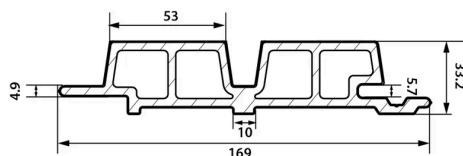

Fiberdeck®

WEO® 60 – HOUTCOMPOSITET GEVELBEKLEDING (D KLASSE)

- ROT- EN VLEKBESTENDIG
- KLEURLOZE MULTICHROMATISCHE KLEUREN
- EIGENTIJDSE UITSTRALING

◆ Een eigentijds gevelprofiel met topprestaties

De WEO®60 gevelplank van houtcomposiet is ontwikkeld met de nieuwste extrusietechnologieën, bevat brandvertragende materialen en combineert duurzaamheid met het warme uiterlijk van hout. Het trendy en eigentijdse dubbel rhombus profiel geeft het ritme aan de gevel, terwijl de natuurlijke en warme uitstraling van hout perfect imiteert. De willekeurige kleurschakeringen en het geborstelde oppervlak versterken het realistische beeld van natuurlijk en onbehandeld hout.

◆ Omgevingskenmerken

LEVENSDUUR	> 20 jaar
CO2-EMISSIONS (BKG)	2.01 (GES)
GERECYCLED MATERIAAL	Composiet
RECYCLEBAAR	95 %
CERTIFICERING	FSC®-gecertificeerd