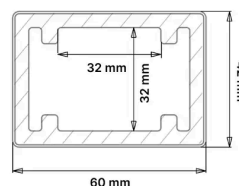

Fiberdeck®

WEOSUN® – BRISE SOLEIL 42X60MM SANS RENFORT

- LAME D'HABILLAGE DE FAÇADE
- IMPUTRESCIBLE ET RÉSISTANT AUX TÂCHES
- RÉGULE LE FLUX LUMINEUX ENTRANT
- LARGES POSSIBILITÉS DE MISE EN OEUVRE
- IMPUTRESCIBLE ET RÉSISTANT AUX TÂCHES

◆ Profitez de la lumière naturelle sans laisser entrer la chaleur !

Le brise-soleil WEO® est un élément d'architecture contemporain réduisant l'inconfort lié au rayonnement direct du soleil. Il permet de profiter de la lumière naturelle sans laisser entrer la chaleur. Ses multiples possibilités d'assemblage laissent libre cours à l'imagination et la créativité architecturale et apportent une identité esthétique et décorative aux façades. Issu des mêmes technologies que le bardage WEO, il résiste aux UV et conserve l'aspect bois avec une intensité de couleur remarquable.

◆ Environnement

DURÉE DE VIE	> à 20 ans
EMISSIONS CO2 (GES)	2.01 (GES)
MATIÈRE RECYCLÉE	WPC
RECYCLABLE	95 %
CERTIFICATION	Certifié FSC®