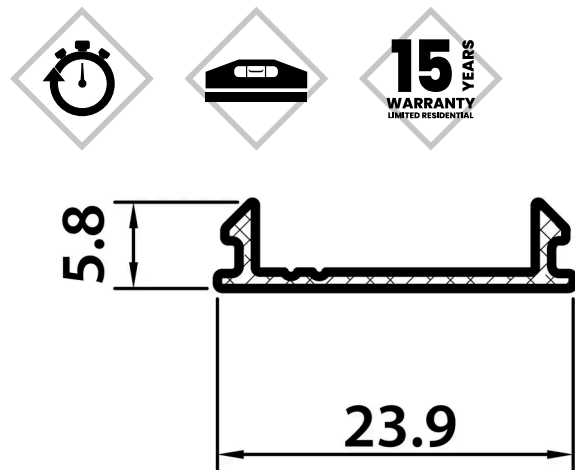

## BOSTON - ALUMINIUM AFWERKINGSLAT 6X24MM

- Perfecte pasvorm in de paal
- Kan mogelijk opnieuw worden gesneden
- Antracietgrijs en zwarte kleuren beschikbaar

### Geef het hek met de afwerkstrip een afgewerkte uitstraling

Het afwerkingsprofiel wordt in de groef van de paal geklikt of geschoven. Het profiel kan op maat gezaagd worden. De lat kan ook gebruikt worden om de onderkant van het scherm te verhogen of oneffenheid op te vangen. Het aluminium afwerkprofiel is beschermd met een gecertificeerde Qualicoat® en Qualimarine® laklaag. Het profiel is verkrijgbaar in antraciet grijs en zwart.

## Kenmerken

Hoofdmateriaal	Aluminium
Materiaaldikte (mm)	1.8
Afwerking	Lak
Schroeven inbegrepen	nee
Zaagbaar	ja
	Schutting

## Logistieke gegevens

ART.	EAN CODE	OMSCHRIJVING	GEWICHT (KG)	BUNDEL 1	BUNDEL 2
2205	3700421817153	BOSTON - Aluminium afwerkingsstrip - 6x24x1840mm - Grijs RAL7016	0.18	600	20
2205	3700421817399	BOSTON - Aluminium afwerkingsstrip - 6x24x1840mm - Zwart RAL9005	0.18	600	20
2205	8720365375620	BOSTON - Aluminium afwerkingsstaaf - 6x24x1900mm - Grijs RAL7016	0.18	600	20
2205	8720365375613	BOSTON - Aluminium afwerkingsstrip - 6x24x1900mm - Zwart RAL9005	0.18	600	20
2205	8720365375910	BOSTON - Aluminium afwerkingsstrip - 6x24x2340mm - Grijs RAL7016	0.23	600	20
2205	8720365375903	BOSTON - Aluminium afwerkingsstrip - 6x24x2340mm - Zwart RAL9005	0.18	600	20