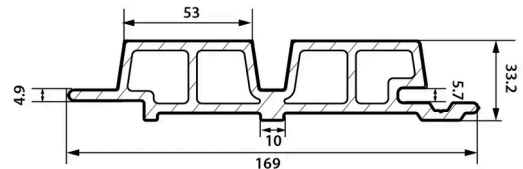

Fiberdeck®

WPC-
FASSADEVERKLEIDUNG
WEO® 60 (D CLASS)

- Verrottbar und fleckenresistent
- Multichromatische Farben ohne Ausbleichen
- Hergestellt zu 95% aus recycelten Materialien

Ein modernes Fassadensystem

WEO®60 Fassadeverkleidung ist ein größeres Lamellenprofil als WEO35. Trendig dank des Rhythmus, den es Fassaden verleiht, reproduziert es auch einen beeindruckenden natürlichen Look: Die Farben bestehen aus mehreren multichromatischen Pigmenten, die sich zufällig mischen, um die Maserung eines Holzstreifens nachzubilden. UV-beständig, ist die ursprüngliche intensive Farbe über die Zeit garantiert.

Umwelteigenschaften

LEBENS LANG	> 20 Jahre
THG-EMISSIONEN	2.01 (GES)
RECYCELTES MATERIAL	WPC
RECYCEL BARES PRODUKT	95 %
ZERTIFIZIERUNG	FSC®-zertifiziert