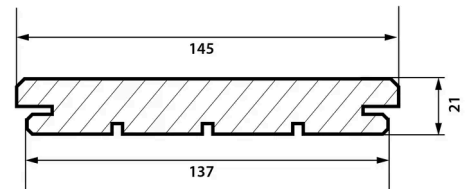

## TERRASPLANK - TIARA 21X145MM - P130 - FSC® - GECERTIFICEERD

- Tiara tropische hardhout - Louro Gamela
- Duurzaamheidsklasse 2
- FSC 100% gecertificeerd

### Een natuurlijk terras

Oorspronkelijk afkomstig uit het Amazonegebied, groeien de Louro Gamela bomen met een diameter van 60 tot 120 cm en een lengte van 40 meter. Tiara is de handelsnaam van FelixWood®, exclusief gedistribueerd door Felix. Door Tiara te gebruiken, bent u verzekerd van een legale en traceerbare herkomst. Dankzij een FSC® bosbeheerplan draagt het gebruik van Tiara bij aan een duurzame en positieve ontwikkeling van fauna en flora.

## Logistieke gegevens

ART.	EAN CODE	OMSCHRIJVING	GEWICHT (KG)	BUNDEL 1	BUNDEL 2
2612-180	8720365372094	Tiara plank 21x145mm x 180cm p130 FSC®	3.62	126	63
2612-210	8720365372100	Tiara plank 21x145mm x 210cm p130 FSC®	4.23	126	63
2612-240	8720365372117	Tiara plank 21x145mm x 240cm p130 FSC®	4.83	126	63
2612-360	8720365372155	Tiara plank 21x145mm x 360cm p130 FSC®	7.24	126	63
2612-390	8720365372162	Tiara plank 21x145mm x 390cm p130 FSC®	7.84	126	63
2612-450	8720365372186	Tiara plank 21x145mm x 450cm p130 FSC®	9.05	126	63
2612-480	8720365372193	Tiara plank 21x145mm x 480cm p130 FSC®	9.65	126	63
2612-420	8720365372179	Tiara plank 21x145mm x 420cm p130 FSC®	8.45	126	63
2612-330	8720365372148	Tiara plank 21x145mm 330cm p130 FSC®	6.64	126	63
2612-300	8720365372131	Tiara plank 21x145mm x 300cm p130 FSC®	6.03	126	63
2612-270	8720365372124	Tiara plank 21x145mm 2700cm p130 FSC®	5.43	126	63