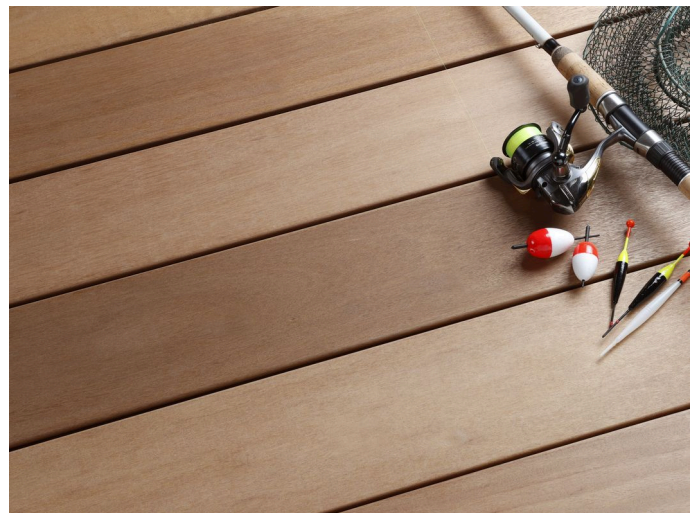

## TERRASPLANK - TIARA 21X145MM - P130 - FSC® - GECERTIFICEERD

- Tiara tropische hardhout - Louro Gamela
- Duurzaamheidsklasse 2
- FSC 100% gecertificeerd

### Een natuurlijk terras

Oorspronkelijk afkomstig uit het Amazonegebied, groeien de Louro Gamela bomen met een diameter van 60 tot 120 cm en een lengte van 40 meter. Tiara is de handelsnaam van FelixWood®, exclusief gedistribueerd door Felix. Door Tiara te gebruiken, bent u verzekerd van een legale en traceerbare herkomst. Dankzij een FSC® bosbeheerplan draagt het gebruik van Tiara bij aan een duurzame en positieve ontwikkeling van fauna en flora.