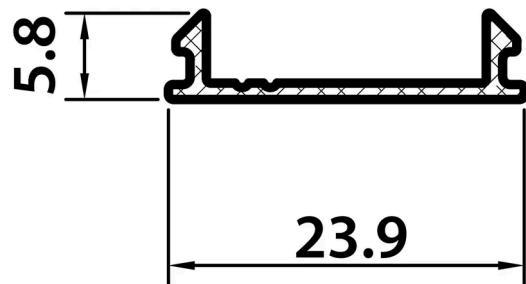

Fiberdeck®

BOSTON - ALUMINIUM-ABSCHLUSSLEISTE 6X24MM

- Perfekte Anpassung am Pfosten
- Kann möglicherweise neu geschnitten werden
- Anthrazitgrau und Schwarz erhältlich

Anthrazitgrau
RAL7016

Schwarz
RAL9005

Geben Sie dem Zaun mit der Abschlussleiste ein fertiges Aussehen

Der Abschlussstreifen wird in die Pfostennut eingeklipst. Er kann auf Maß geschnitten werden. Er kann auch zur Veredelung der Unterseite eines Zaunfeldes verwendet werden. Sie ist durch einen Qualicoat®- und Qualimarine®-zertifizierten Lack geschützt. Erhältlich in Anthrazitgrau und Schwarz.

Logistik-Daten

REF	EAN-CODE	BESCHREIBUNG	GEWICHT (KG)	PACK 1	PACK 2
2205	3700421817153	BOSTON - Aluminium-Click-Abschlussprofil - 6x24x1840mm - Grau RAL7016	0.18	600	20
2205	3700421817399	BOSTON - Aluminium-Click-Abschlussprofil - 6x24x1840mm - Schwarz RAL9005	0.18	600	20
2837	8720365375620	BOSTON - Aluminium-Click-Abschlussprofil - 6x24x1900mm - Grau RAL7016	0.18	600	20
2832	8720365375613	BOSTON - Aluminium-Click-Abschlussprofil - 6x24x1900mm - Schwarz RAL9005	0.18	600	20
2883	8720365375910	BOSTON - Aluminium-Click-Abschlussprofil - 6x24x2340mm - Grau RAL7016	0.23	600	20
2882	8720365375903	BOSTON - Aluminium-Click-Abschlussprofil - 6x24x2340mm - Schwarz RAL9005	0.18	600	20