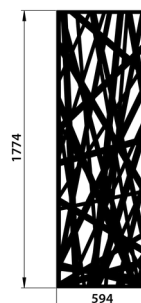

Fiberdeck®

BOSTON - VERTICALE HERA GITTER

- Dekorgitter
- Perfekte Anpassung in der Umzäunung dank der mitgelieferten Befestigungsprofile.
- Alle Schienen enthalten

Anthrazitgrau
RAL7016

Schwarz
RAL9005

Zeitgenössische vertikale Metallgitter

Das moderne Dekor Héra ist auch in einer vertikalen Version erhältlich, die dem Zaundesign einen untypischen Rhythmus verleiht. Die dem Dekor beiliegenden Profile sorgen für einen perfekten Abstand zwischen den Pfosten bei der Montage. Das vertikale Dekor Héra ist in den Farben Anthrazitgrau und Schwarz erhältlich.