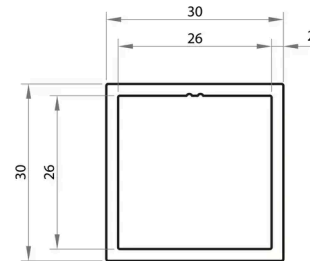

**Fiberdeck®**

**BRISE SOLEIL -  
VERSTÄRKUNGSLEISTEN  
30X30X3900MM**

- Lebe für Schienenmontage - Agraffe
- Edelstahl A2 (AISI 304) Selbstbohrschraube
- Variable Länge je nach Sonnenschutzlamellenabschnitt