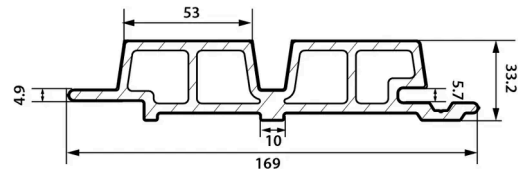

Fiberdeck®

WPC-
FASSADEVERKLEIDUNG
WEO® 60 (E CLASS)

- Verrottbar und fleckenresistent
- Multichromatische Farben ohne Ausbleichen
- Hergestellt zu 95% aus recycelten Materialien

Ein modernes Fassadensystem

WEO®60 Fassadeverkleidung ist ein größeres Lamellenprofil als WEO35. Trendig dank des Rhythmus, den es Fassaden verleiht, reproduziert es auch einen beeindruckenden natürlichen Look: Die Farben bestehen aus mehreren multichromatischen Pigmenten, die sich zufällig mischen, um die Maserung eines Holzstreifens nachzubilden. UV-beständig, ist die ursprüngliche intensive Farbe über die Zeit garantiert.

Umwelteigenschaften

LEBENS LANG	> 20 Jahre
THG-EMISSIONEN	2.01 (GES)
RECYCELTES MATERIAL	WPC
RECYCEL BARES PRODUKT	95 %
ZERTIFIZIERUNG	FSC®-zertifiziert