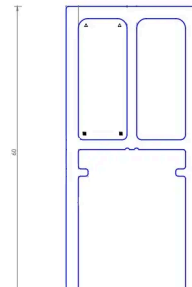

Fiberdeck®

BOSTON - VERSTERKT PROFIEL

- Maakt verticale installatie van de bladen mogelijk
- Maakt aanpassing van de onderlinge afstand van de palen mogelijk
- Houdt de WPC vulling op zijn plek
- Dient als maatstaf om de afstand tussen de palen te garanderen

Antraciet grijs
RAL7016

Zwart RAL9005

Horizontale U-lijst voor het plaatsen van de tuinafscheiding

De start/top U-lijst zijn horizontale elementen die de planken onderaan het scherm ondersteunen en het geheel van boven afsluiten. Ze versimpelen de installatie van de BOSTON tuinschermen, omdat ze een constante afstand tussen de palen opleggen. Ze worden aan de palen bevestigd met gemakkelijk te installeren connectoren. Ze kunnen worden ingekort om tuinschermen op maat te maken. Ze zijn gelakt volgens de Qualicoat- en Qualimarine-processen, RAL7016.