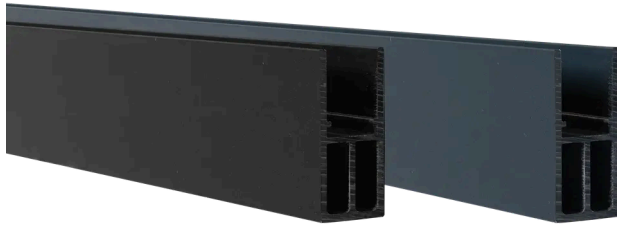

Fiberdeck®

BOSTON - VERSTERKT PROFIEL

- Maakt verticale installatie van de bladen mogelijk
- Maakt aanpassing van de onderlinge afstand van de palen mogelijk
- Houdt de WPC vulling op zijn plek
- Dient als maatstaf om de afstand tussen de palen te garanderen

Antraciet grijs
RAL7016

Zwart RAL9005

Horizontale U-lijst voor het plaatsen van de tuinafscheiding

De start/top U-lijst zijn horizontale elementen die de planken onderaan het scherm ondersteunen en het geheel van boven afsluiten. Ze versimpelen de installatie van de BOSTON tuinschermen, omdat ze een constante afstand tussen de palen opleggen. Ze worden aan de palen bevestigd met gemakkelijk te installeren connectoren. Ze kunnen worden ingekort om tuinschermen op maat te maken. Ze zijn gelakt volgens de Qualicoat- en Qualimarine-processen, RAL7016.

Omgevingskenmerken

LEVENSDUUR	> 20 jaar
CO2-EMISSIONS (BKG)	8.21 (GES)
GERECYCLED MATERIAAL	Aluminium
RECYCLEBAAR	0 %

Kenmerken

Hoofdmateriaal	Aluminium
Materiaaldikte (mm)	2.5
Afwerking	Lak
Zaagbaar	ja
	Schutting