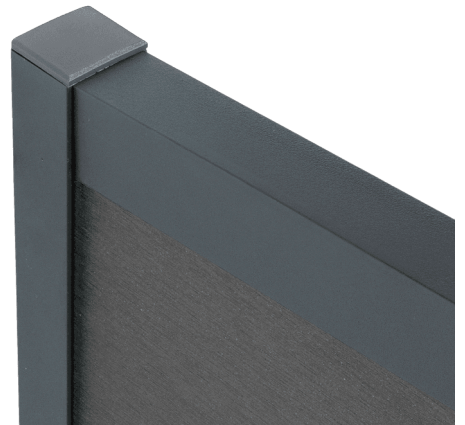

Fiberdeck®

BOSTON - SET VAN 2 MUURPROFIELEN MET BEVESTIGINGSMATERIAAL

- 2 muurprofielen (7016)
- Incl. schroeven
- Incl. afdekkap

Antraciet grijs
RAL7016

Het profiel om uw tuinschermborden te laten eindigen tegen uw huis

Met het muurprofiel kun je je tuinschermborden aansluiten tegen een bestaande muur of andere objecten bevestigen. Ze kunnen gevuld worden met hetzelfde materiaal als de 75x75 mm BOSTON paal. Ze worden tevens gebruikt bij de poortpaal. De muurprofielen worden geleverd zonder schroeven en een afdekkap, deze moeten apart worden besteld.

Omgevingskenmerken

LEVENSDUUR	> 20 jaar
CO2-EMISSIONS (BKG)	8.21 (GES)
GERECYCLED MATERIAAL	Aluminium
RECYCLEBAAR	40 %

BOSTON - SET VAN 2 MUURPROFIELEN MET BEVESTIGINGSMATERIAAL

Kenmerken

Hoofdmateriaal	Aluminium
Materiaaldikte (mm)	1.8
Afwerking	Lak
Schroeven inbegrepen	ja
Zaagbaar	ja
	Schutting