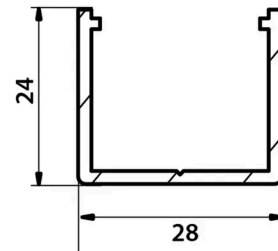

Het profiel om uw tuinschermborden te laten eindigen tegen uw huis

Met het muurprofiel kun je je tuinschermborden aansluiten tegen een bestaande muur of andere objecten bevestigen. Ze kunnen gevuld worden met hetzelfde materiaal als de 75x75 mm BOSTON paal. Ze worden tevens gebruikt bij de poortpaal. De muurprofielen worden geleverd zonder schroeven en een afdekkap, deze moeten apart worden besteld.