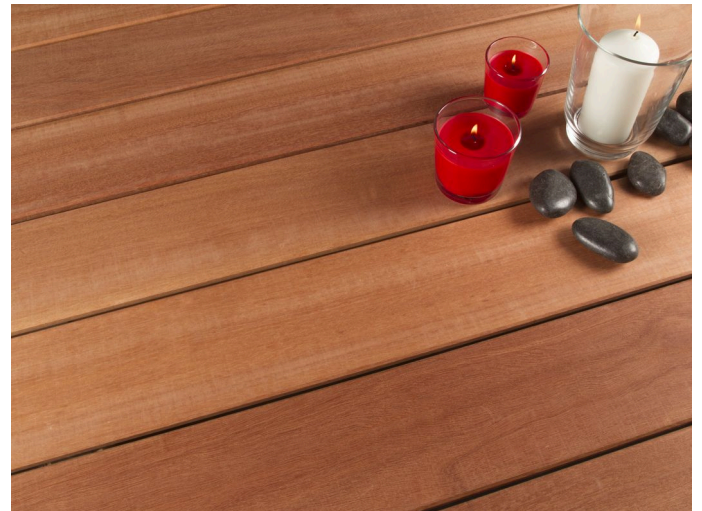

FelixWood

MUKULUNGU 25X145MM LANG REGEN - P415

- Afri-kulu Hartholz (Mukulungu)
- Dauerhaftigkeitsklasse 1
- FSC 100% zertifiziert
- Wunderschön Endlosdielen Profil, glatt/glatt (P415)

Rotbraun

Zertifiziertes Holz mit besonderen Eigenschaften und Haltbarkeit

Afrikulu ist ein Holz aus dem Kongobecken, aus einem Wald, der vollständig FSC®-zertifiziert ist. Afrikulu hat eine feine Maserung, gute Stabilität und ausgezeichnete Haltbarkeit. Es zeichnet sich durch seine rötlich-braune Farbe aus, die im Laufe der Zeit zu silbergrau aufhellt. Seine Struktur wird manchmal durch Gegenmaserung unterbrochen. Unsere Afrikulu-Terrassendielen werden alle auf einen durchschnittlichen Feuchtigkeitsgehalt von 16% getrocknet. Die angebotenen Dielen sind entweder verschraubt oder zum Einclippen.