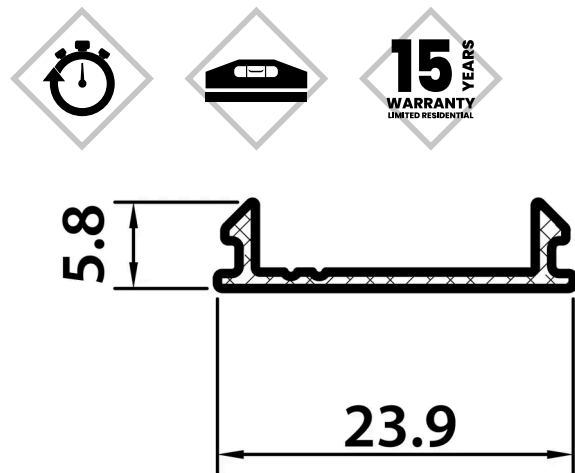

Fiberdeck®

BOSTON - BAGUETTE DE FINITION ALU 6X24MM

- Ajustement parfait dans le poteau
- Peut être redécoupée
- Coloris gris anthracite et noir
- Thermolaquage Qualicoat® et Qualimarine® à effet texturé

Donner un rendu fini à la clôture grâce à la baguette de finition

La baguette de finition se clipse dans la rainure du poteau. Elle est découpable. La baguette permet aussi de rehausser le bas d'un panneau de clôture. Elle est protégée par un laquage certifié Qualicoat® et Qualimarine®. Elle est disponible en gris anthracite et noir.

Environnement

DURÉE DE VIE	> à 20 ans
EMISSIONS CO2 (GES)	8.21 (GES)
MATIÈRE RECYCLÉE	Aluminium
RECYCLABLE	40 %

Caractéristiques

Matière principale	Aluminium
Épaisseur matière (mm)	1.8
Finition	Laquage
Visserie incluse	non
Recoupable	oui

Données logistiques

RÉF	CODE EAN	DÉSIGNATION	POIDS (KG)	CDT 1	CDT 2
FD1715	3700421817153	BOSTON - Baguette de finition alu - 6x24x1840mm - Gris RAL7016	0.18	600	20
FD1739	3700421817399	BOSTON - Baguette de finition alu - 6x24x1840mm - Noir RAL9005	0.18	600	20
null	8720365375620	BOSTON - Baguette de finition alu - 6x24x1900mm - Gris RAL7016	0.18	600	20
null	8720365375613	BOSTON - Baguette de finition alu - 6x24x1900mm - Noir RAL9005	0.18	600	20
null	8720365375910	BOSTON - Baguette de finition alu - 6x24x2340mm - Gris RAL7016	0.23	600	20
null	8720365375903	BOSTON - Baguette de finition alu - 6x24x2340mm - Noir RAL9005	0.18	600	20