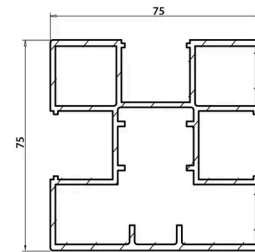

## BOSTON Systempfosten

Der BOSTON 75×75mm Pfosten ist einfach und widerstandsfähig, dank seines verstärkten 2,2mm Querschnitts. Wenn er aufgestellt ist, hält er Windgeschwindigkeiten von 120 km/h bei einer Plattenhöhe von 1 m80 stand. Er verfügt über drei 22 mm breite und 20 mm tiefe Rillen. Sie kann 90°-Winkel verarbeiten. Ein optionaler Eckzapfen ermöglicht die Bewältigung aller Winkel. Der Pfosten wird mit einer Abschlussleiste geliefert. Die Pfosten können auf einer Grundplatte befestigt oder verpresst werden. Die in Anthrazitgrau und Schwarz erhältlichen Pfosten sind durch eine Qualicoat®- und Qualimarine®-zertifizierte Pulverbeschichtung geschützt.