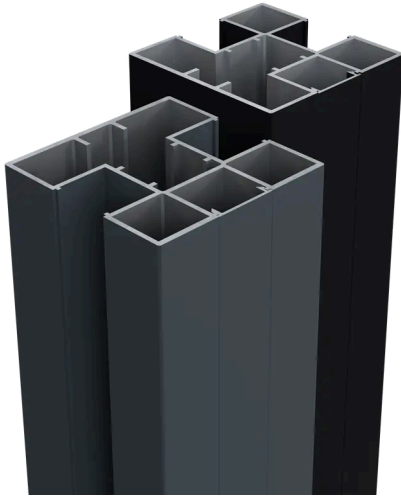

## BOSTON - ALUMINIUM PFOSTEN 75X75MM

- Qualicoat® / Qualimarine® Pulverbeschichtung
- Verwaltet dank seiner drei Rillen natürlich die 90°-Winkel.
- Inklusive Abschlussprofil
- Inkl. Ein Abschlussprofil

## BOSTON Systempfosten

Der BOSTON 75×75mm Pfosten ist einfach und widerstandsfähig, dank seines verstärkten 2,2mm Querschnitts. Wenn er aufgestellt ist, hält er Windgeschwindigkeiten von 120 km/h bei einer Plattenhöhe von 1 m80 stand. Er verfügt über drei 22 mm breite und 20 mm tiefe Rillen. Sie kann 90°-Winkel verarbeiten. Ein optionaler Eckzapfen ermöglicht die Bewältigung aller Winkel. Der Pfosten wird mit einer Abschlussleiste geliefert. Die Pfosten können auf einer Grundplatte befestigt oder verpresst werden. Die in Anthrazitgrau und Schwarz erhältlichen Pfosten sind durch eine Qualicoat®- und Qualimarine®-zertifizierte Pulverbeschichtung geschützt.