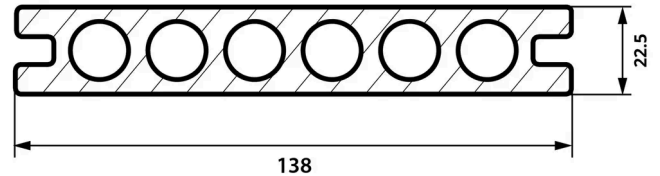

Fiberdeck®

TERRASPLANK PREMIUM (RHK) 22,5X138MM

- Oppervlak: houtnerf - glad
- Voorzien van 360° Co-extrusie HDPE laag
- Bevestiging buiten het zicht met Cobra Hybrid 8-18
- Demontabel
- Zeer onderhoudsvriendelijk

Bewezen stabiliteit en duurzaamheid

Premium composiet terrasplanken zijn voorzien van twee bruikbare oppervlakken. De ene is glad voor een eigentijdse look, de andere heeft een subtiele houtnerf. Beide zijden zijn geborsteld voor een mat oppervlak. De ronde holle kamer in de plank bespaart materiaal en zorgt voor een uitstekende stevigheid. De 360° gecoëxtrudeerde beschermlaag beschermt de plank effectief tegen vocht en vlekken. De installatie is eenvoudig, duurzaam, snel en elegant met Cobra® 8-18 clips.

Omgevingskenmerken

LEVENSDUUR	> 20 jaar
CO2-EMISSIONS (BKG)	2.01 (GES)
GERECYCLED MATERIAAL	Composiet
RECYCLEBAAR	95 %
CERTIFICERING	FSC®-gecertificeerd