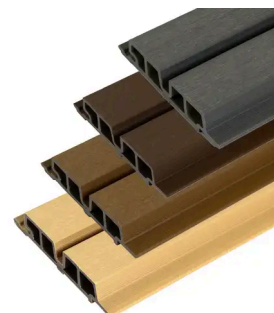

### ◆ Logistik-Daten

REF	EAN-CODE	BESCHREIBUNG	GEWICHT (KG)	PACK 1	PACK 2
2800	3700421816965	F-Profil 65x80 mm x 3m Cedar	4	126	2
2797	3700421816934	F-Profil 65x80 mm x 3m Teak	4	126	2
2798	3700421816941	F-Profil 65x80 mm x 3m Ipe	4	126	2
2731	3700421819461	F-Profil 65x80 mm x 3m Light grey	4	126	2
2799	3700421816958	F-Profil 65x80 mm x 3m Dark grey	4	126	2
2982	3700421821051	F-Profil 65x80 mm x 3m Ebony Black	4	126	2

### ◆ Verwandte Produkte

WEO® 35 -  
FASSADENVERKLEIDUNG AUS  
COEX WPC

WPC-FASSADENVERKLEIDUNG  
WEO® 60 (D CLASS)

WPC-FASSADENVERKLEIDUNG  
WEO® 120/60 (D CLASS)

WPC-FASSADENVERKLEIDUNG  
WEO® 60 (E CLASS)