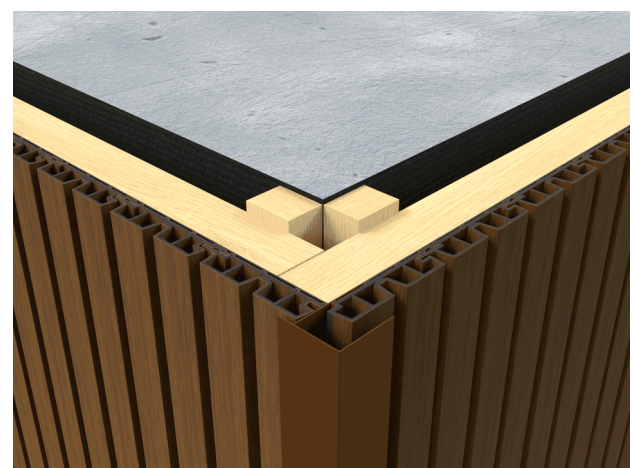

## PROFIL F ALUMINIUM 65X80 MM

- ◆ ECKPROFIL
- ◆ LACKIERT IN DER FARBE DER KLINGEN
- ◆ EIN ALUMINIUMBLECH VON 2 MM

F-PROFIL  
65X80 MM X  
3M CEDAR

F-PROFIL  
65X80 MM X  
3M TEAK

F-PROFIL  
65X80 MM X  
3M IPE

F-PROFIL  
65X80 MM X  
3M LIGHT GREY

F-PROFIL  
65X80 MM X  
3M DARK GREY

### ◆ 65x80mm Abschlussprofil für WEO Aussenecken

Dieses Aluminium-Eckprofil, kompatibel mit WEO®35 und WEO®60, verdeckt die Ausschnitte der letzten Platten und bietet eine perfekte Lösung zur Abdeckung der freiliegenden Ecken. Die Farben sind ähnlich wie die Platten und tragen zur Harmonie der Fassade bei.