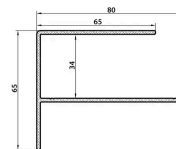

Fiberdeck®

PROFIL F ALUMINIUM 65X80 MM

- ECKPROFIL
- LACKIERT IN DER FARBE DER KLINGEN
- EIN ALUMINIUMBLECH VON 2 MM

◆ 65x80mm Abschlussprofil für WEO Aussenecken

Dieses Aluminium-Eckprofil, kompatibel mit WEO®35 und WEO®60, verdeckt die Ausschnitte der letzten Platten und bietet eine perfekte Lösung zur Abdeckung der freiliegenden Ecken. Die Farben sind ähnlich wie die Platten und tragen zur Harmonie der Fassade bei.

◆ Umwelteigenschaften

LEBENS LANG	> 20 Jahre
THG-EMISSIONEN	8.21 (GES)
RECYCELTES MATERIAL	BDN
RECYCELBARES PRODUKT	0 %