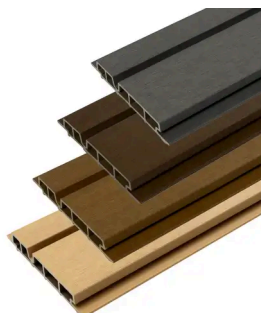

WPC-FASSADENVERKLEIDUNG
WEO® 120/60 (D CLASS)