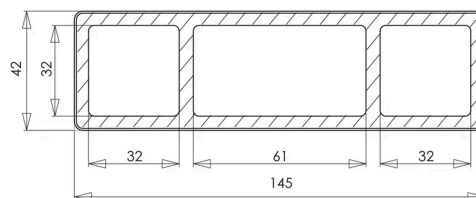

Fiberdeck®

WEOSUN® - BRISE SOLEIL HOUTCOMPOSITIET 42X145MM

- Breed toepasbaar
- Opvallend natuurlijke uitstraling
- regelt binnenkomend licht
- Breed scala aan toepassingen
- Optimaliseert het thermisch comfort

Geniet van natuurlijk licht zonder zonder direct zonlicht binnen te laten!

WEO® Brise soleil is een eigentijds architecturaal element dat het ongemak van direct zonlicht vermindert. Het maakt het mogelijk om te genieten van natuurlijk licht zonder alle warmte binnen te laten. De vele montageopties bieden ruimte voor verbeelding, architecturale creativiteit en geven een esthetische en decoratieve identiteit aan gevels. Zoals alle WEO® producten is Brise Soleil bestand tegen UV-straling en behoudt het de houten uitstraling met opmerkelijke kleurintensiteit.

Omgevingskenmerken

LEVENSDUUR	> 20 jaar
CO2-EMISSIONS (BKG)	2.01 (GES)
GERECYCLED MATERIAAL	Composiet
RECYCLEBAAR	95 %
CERTIFICERING	FSC®-gecertificeerd