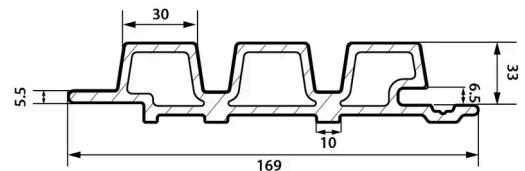

Gegarandeerd kleur vast

De WE0®35 Gardenwall plank van houtcomposiet is ontwikkeld met de nieuwste extrusietechnologieën en combineert duurzaamheid met het warme uiterlijk van hout. Het trendy en eigentijdse triple rhombus profiel geeft het geheel ritme, terwijl de natuurlijke en warme uitstraling van hout behouden blijft. De willekeurige kleurschakeringen en het geborstelde oppervlak versterken het realistische beeld van natuurlijk en onbehandeld hout.