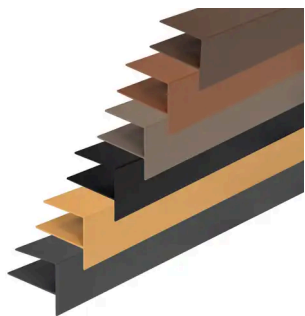

WEO35 & WEO60 - ALUMINIUM
CLICK-PROFIEL 35X41 MM

Gerelateerde producten

WEO® - ALUMINIUM F-PROFIEL
65X80 MM