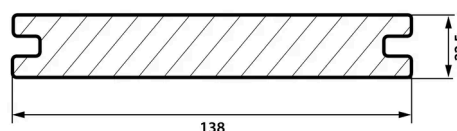

Fiberdeck®

TERRASPLANK - PREMIUM MASSIEF 22,5X138MM

- 360° gecoëxtrudeerde massieve composiet
- Eén gladde kant en één met houtnerf
- Verborgen bevestiging met Cobra Hybrid 8-18 clip
- Verwijderbaar
- Zeer weinig onderhoud

Bewezen stabiliteit en duurzaamheid

De Premium composiet terrasplanken hebben een massieve kern voor een langere levensduur. Ze worden geleverd met 2 bruikbare zijden. De ene zijde is glad voor een eigentijdse uitstraling, de andere heeft een houtdecor. Beide zijden zijn geborsteld voor een matte afwerking. De 360° co-extrusie beschermingslaag beschermt de planken effectief tegen stoten en vlekken. Het onderhoud wordt hierdoor tot een minimum beperkt. De installatie gebeurt met de demonteerbare Cobra® hybrid 8-18 clips.

Omgevingskenmerken

CERTIFICERING

FSC®-gecertificeerd

TERRASPLANK - PREMIUM MASSIEF 22,5X138MM

Kenmerken

WPC Samenstelling	40% HDPE + 60% houtvezels	Lineaire massa (kg/m)	3.53
Hoofdmateriaal	Composiet	Hardheid (Brinell) N/mm2	8.2
Installatiemethode	Klikbevestiging	elasticiteitsmodulus (Mpa)	3720
Certificering	FSC®-gecertificeerd	Buigsterkte(MPa)	36.3
Type oppervlak	Co-extrusie	Warmtegeleidingsvermogen (W/m*K)	0.19738
Pigmentatie	Willekeurige pigmentatie	Omkeerbaar profiel	ja
Type profiel	2 zijden massief profiel	H.O.H Afstand balklaag (mm)	400
UV-bestendig	ja		Terras
Bestand tegen vlekken	ja	Lien Sample store	https://store.felixdistribution.nl/products/wpc-terrassen-ultrashield-massief
Dichtheid (kg/m3)	1170	Cert. Product class	W9.1