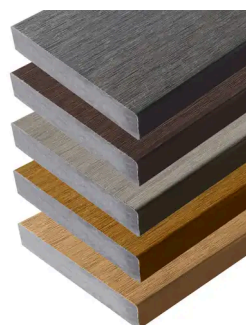

Gerelateerde producten

KANTPLANK PREMIUM
22,5X138MM

CLIPSET - COBRA® HYBRIDE 8-18 VOOR HOUTCOMPOSIET

CLIPSET - COBRA® 20 START/EIND CLIP