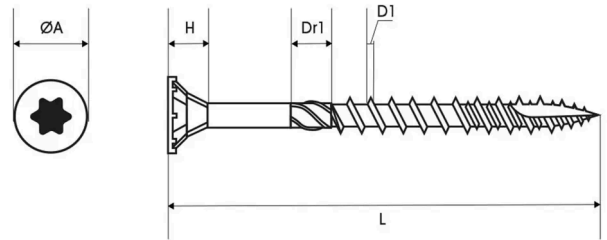

COBRA® RVS SCHROEVEN 5X60MM

- Zeer doordringend snijdraad
- A2 roestvrij staal (AISI 304)
- TORX T25 aandrijving
- Zeer doordringend snijdraad

Zelfborende roestvrijstalen schroeven voor eenvoudige installatie en veilige bevestiging

AISI304 roestvrijstalen schroef voor houten vlonders van 24 tot 27 mm. Snijdraad voor betere penetratie in hout. Puntige punt om houtspijten te verminderen. Schacht om schroefdoorgang in hout te vergemakkelijken. Diepe Torx afdruk om goede bitvasthouding en gebruiksgemak te garanderen.

Omgevingskenmerken

LEVENSDUUR	> 20 jaar
CO2-EMISSIONS (BKG)	6.885 (GES)
GERECYCLED MATERIAAL	Roestvast staal
RECYCLEBAAR	0 %

COBRA® RVS SCHROEVEN 5X60MM

Kenmerken

Hoeveelheid per verkoopseenheid	200
Hoofdmateriaal	Roestvrij staal
Roestvrij staal	AISI 304 / A2
	8
Type schroefkop	Verzonken kop
Type schroefuitsparing	Torx T25
Type schroefdraad	Gedeeltelijke schroefdraad met kartel
Schroeflengte (mm)	60
Schroefdiameter (mm)	5
Zelfborende schroef	nee