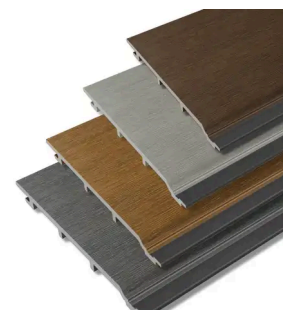

BARDAGE WEO ESSENTIAL