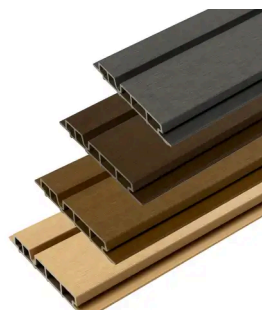

BARDAGE COMPOSITE WEO
120/60