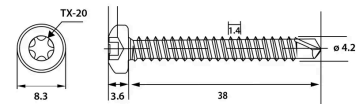

BARDAGE WEO – VIS 4,2X38MM (100PCS)

- ◆ FIXATION DISCRÈTE EN CREUX D'ONDE
- ◆ TÊTE LAQUÉE À LA COULEUR DES LAMES
- ◆ VIS AUTO-PERCEUSE EN INOX A2 (AISI 304)
- ◆ TÊTE BOMBÉE Ø 8MM ET EMPREINTE TORX
- ◆ COMPATIBLE SUPPORT BOIS OU SUPPORT ALUMINIUM

WEO VIS
BARDAGE
4,2X38MM
CEDAR
(100PCS)

WEO VIS
BARDAGE
4,2X38MM
TEAK (100PCS)

WEO VIS
BARDAGE
4,2X38MM IPE
(100PCS)

WEO VIS
BARDAGE
4,2X38MM
LIGHT GREY
(100PCS)

WEO VIS
BARDAGE
4,2X38MM
DARK GREY
(100PCS)

◆ Vis auto-perceuse à tête cylindrique laquée

Les vis de bardage 4.2x38mm en inox A2 sont utilisées pour fixer les lames de bardage WEO35 et WEO60 de façon apparente. Elles se vissent dans la creux des ondes. Leur tête colorées les rendent très discrètes voir quasiment invisibles et assurent de la meilleure des façons l'harmonie des façades. Elles sont compatibles avec les ossatures bois et les ossatures aluminium. Cette simplicité de mise en œuvre facilite les opérations de maintenance et permet de légèrement ajuster l'emboîtement des lames.