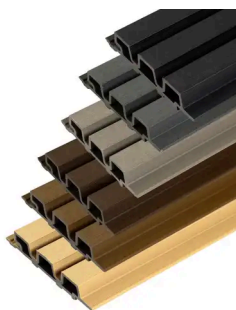

BARDAGE WEO – VIS 4,2X38MM (100PCS)

◆ Caractéristiques

Quantité par Unité de Vente	100
Matière principale	Acier inoxydable
Qualité de l'inox	AISI 304 / A2
Categorie FELIX	Accessoires
Type de tête de vis	Tête bombée
Type d'empreinte	Torx T20
Type de filetage	Filetage total
Longueur de vis (mm)	38
Diamètre de vis (mm)	4.2

◆ Données logistiques

RÉF	CODE EAN	DÉSIGNATION	POIDS (KG)	CDT 1	CDT 2
FD1451	3700421814510	WEO Vis Bardage 4,2x38mm Cedar (100pcs)	0.36	1200	25
FD1447	3700421814473	WEO Vis Bardage 4,2x38mm Teak (100pcs)	0.36	1200	25
FD1448	3700421814480	WEO Vis Bardage 4,2x38mm Ipe (100pcs)	0.36	1200	25
FD1449	3700421814497	WEO Vis Bardage 4,2x38mm Light Grey (100pcs)	0.36	1200	25
FD1450	3700421814503	WEO Vis Bardage 4,2x38mm Dark grey (100pcs)	0.36	1200	25
FD2103	3700421821037	WEO Vis Bardage 4,2x38mm Ebony Black (100pcs)	0.36	1200	25

◆ Produits associés

BARDAGE COMPOSITE WEO® 35