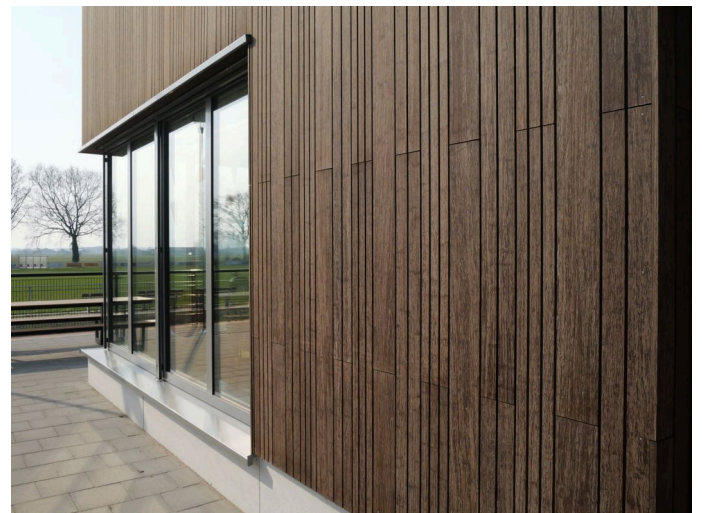

FelixWood

SYMPHONY 40 - THERMO BAMBOE GEVELBEKLEDING

- Hoge kwaliteit bamboe, zeer duurzaam en stabiel
- Thermische gemodificeerd en gelamineerd onder hoge druk
- Afwerking ongeolied
- Bevestiging buiten het zicht met de Symphony clip
- 3 verschillende rhombus profielen - onderling combineren is mogelijk

donkerbruin

Een natuurlijk product van hoge kwaliteit

SYMPHONY gevelbekleding is zeer uniek door de grote verscheidenheid aan combinaties kunnen worden gerealiseerd in de tuin of tegen woningen. Met de 3 uniforme profielen kunnen diverse patronen worden gerealiseerd van regelmatig tot vallend breed, zowel horizontaal als verticaal. De delen zijn gemaakt uit thermisch gemodificeerd bamboe. Deze nagenoeg onuitputtelijk bron wordt hiermee optimaal benut tot een prachtig product. De delen worden geproduceerd door bamboestengels die tot hoge temperaturen (200° C) te verhitten om ze bestand te maken tegen schimmels en vocht, vervolgens wordt het materiaal onder hoge druk en temperatuur samen geperst in combinatie met een phenolhars. Het resultaat is een bijzonder stabiel en duurzaam materiaal, geschikt voor gebruik in buitentoepassingen.