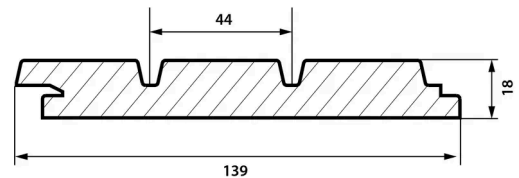

donkerbruin

Een natuurlijk product van hoge kwaliteit

SYMPHONY gevelbekleding is zeer uniek door de grote verscheidenheid aan combinaties kunnen worden gerealiseerd in de tuin of tegen woningen. Met de 3 uniforme profielen kunnen diverse patronen worden gerealiseerd van regelmatig tot vallend breed, zowel horizontaal als verticaal. De delen zijn gemaakt uit thermisch gemodificeerd bamboe. Deze nagenoeg onuitputtelijk bron wordt hiermee optimaal benut tot een prachtig product. De delen worden geproduceerd door bamboestengels die tot hoge temperaturen (200° C) te verhitten om ze bestand te maken tegen schimmels en vocht, vervolgens wordt het materiaal onder hoge druk en temperatuur samen geperst in combinatie met een phenolhars. Het resultaat is een bijzonder stabiel en duurzaam materiaal, geschikt voor gebruik in buitentoepassingen.