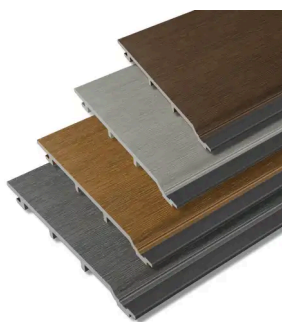

Dit aluminium profiel met een afmeting van 25×0,7 mm is gemaakt van aluminium en ondersteunt de onderste SYMPHONY planken. Het profiel valt bij horizontale montage geheel buiten het zicht. Het startprofiel zorgt ervoor dat het uitermate makkelijk is om de planken waterpas te monteren. Verpakt per 2 stuks.

Logistieke gegevens

ART.	EAN CODE	OMSCHRIJVING	GEWICHT (KG)	BUNDEL 1	BUNDEL 2
2441	3700421810901	Profiel U 25x0.7 mm x3m Aluminium (2 stuks)	1.1	600	20

Gerelateerde producten

WEO® ESSENTIAL -
HOUTCOMPOSITIET
GARDENWALL