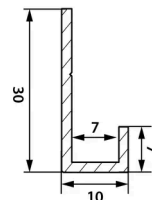

Fiberdeck®

STARTPROFIEL FELIXWOOD® SYMPHONY/FIBERDECK WEO® ESSENTIAL

- Horizontaal start profiel
- Funtioneerd als de eerste clip
- Geproduceerd van aluminium

Voor een elegant montage van de Symphony/Essential gevelplanken

Dit aluminium profiel met een afmeting van 25×0,7 mm is gemaakt van aluminium en ondersteunt de onderste SYMPHONY planken. Het profiel valt bij horizontale montage geheel buiten het zicht. Het startprofiel zorgt ervoor dat het uitermate makkelijk is om de planken waterpas te monteren. Verpakt per 2 stuks.