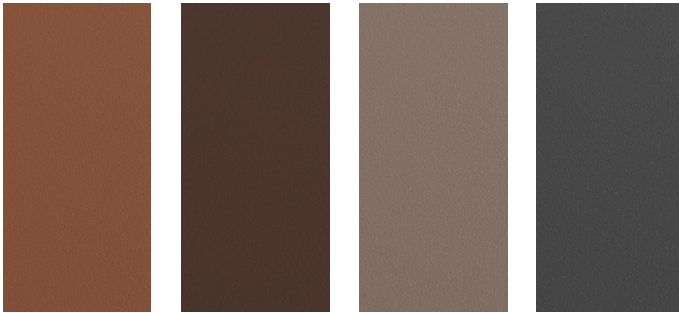

**Fiberdeck®**

**WEO – PROFIEL F  
ALUMINIUM 35X45 MM**

- ◆ HOEK PROFIEL
- ◆ BESCHIKBAAR IN DE VERSCHILLENDE WEO® KLEUREN
- ◆ ALUMINIUM 2 MM

PROFIEL F 35X45 MM X 3M TEAK	PROFIEL F 35X45 MM X 3M IPE	PROFIEL F 35X45 MM X 3M LIGHT GREY	PROFIEL F 35X45 MM X 3M DARK GREY
------------------------------------	-----------------------------------	--	---

◆ **35x45mm afwerkingsprofiel voor uitgaande hoek**

Dit aluminium hoekprofiel is compatibel met WEO®Essential en kan gebruikt worden om uitstekende hoeken te bekleden. Het is gelakt in de WEO kleuren en verbergt de uitstekende uitsparingen van de laatste planken.