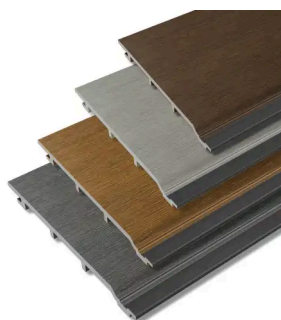

**STARTPROFIEL FELIXWOOD®
SYMPHONY/FIBERDECK WEO®
ESSENTIAL**

WEO – PROFIEL F ALUMINIUM 35X45 MM

◆ Kenmerken

Materiaaldikte (mm)	2
Afwerking	Lak
Installatiemethode	Te schroeven
	Gevelbekleding
Hoofdmateriaal	Aluminium
Lineaire massa (kg/m)	0.45
Toepassing	MI

◆ Logistieke gegevens

ART.	EAN CODE	OMSCHRIJVING	GEWICHT (KG)	BUNDEL 1	BUNDEL 2
2984	3700421819485	Profiel F 35x45 mm x 3m Teak	1.35	396	2
2985	3700421819515	Profiel F 35x45 mm x 3m Ipe	1.35	396	2
2986	3700421819508	Profiel F 35x45 mm x 3m Light grey	1.35	396	2
2987	3700421819492	Profiel F 35x45 mm x 3m Dark grey	1.35	396	2

◆ Gerelateerde producten

**WEO® ESSENTIAL –
HOUTCOMPOSITET GARDENWALL**