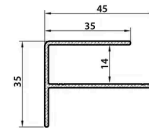

**Fiberdeck®**

**WEO – PROFIEL F  
ALUMINIUM 35X45 MM**

- ◆ HOEK PROFIEL
- ◆ BESCHIKBAAR IN DE VERSCHILLENDE WEO® KLEUREN
- ◆ ALUMINIUM 2 MM

PROFIEL F 35X45 MM X 3M TEAK	PROFIEL F 35X45 MM X 3M IPE	PROFIEL F 35X45 MM X 3M LIGHT GREY	PROFIEL F 35X45 MM X 3M DARK GREY
------------------------------------	-----------------------------------	--	---

**◆ Logistieke gegevens**

ART.	EAN CODE	OMSCHRIJVING	GEWICHT (KG)	BUNDEL 1	BUNDEL 2
2984	3700421819485	Profiel F 35x45 mm x 3m Teak	1.35	396	2
2985	3700421819515	Profiel F 35x45 mm x 3m Ipe	1.35	396	2
2986	3700421819508	Profiel F 35x45 mm x 3m Light grey	1.35	396	2
2987	3700421819492	Profiel F 35x45 mm x 3m Dark grey	1.35	396	2