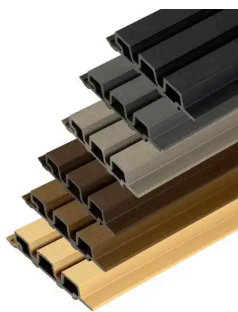

Gerelateerde producten

WEO® 35 - HOUTCOMPOSITET GARDENWALL

WEO® - SCHROEVEN 4.2X32MM MET BIJPASSENDE KLEUR

WEO® - SCHROEVEN 4.2X38MM MET BIJPASSENDE KLEUR