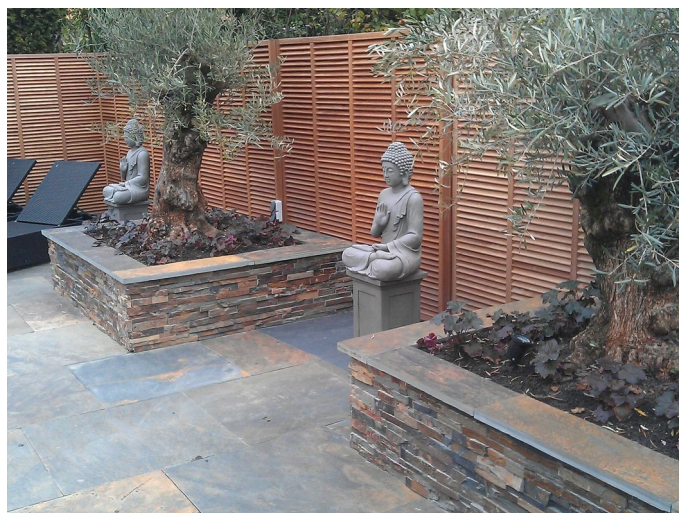

Een kant-en-klare trellis

Keruing hardhout, bekend om zijn duurzaamheid, is ideaal voor trellissen. Het hout is bestand tegen elke weersomstandigheden en insecten. De roodbruine tint geeft een warme uitstraling. Keruing is een uitstekende keuze voor een duurzaam tuinhoutproduct.