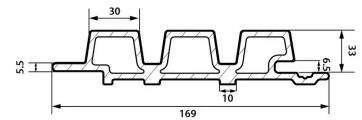

TEAK

IPE

LIGHT GREY

DARK GREY

CEDAR

◆ Gegarandeerd kleur vast

De WEO®35 Gardenwall plank van houtcomposiet is ontwikkeld met de nieuwste extrusietechnologieën en combineert duurzaamheid met het warme uiterlijk van hout. Het trendy en eigentijdse triple rhombus profiel geeft het geheel ritme, terwijl de natuurlijke en warme uitstraling van hout behouden blijft. De willekeurige kleurschakeringen en het geborstelde oppervlak versterken het realistische beeld van natuurlijk en onbehandeld hout.