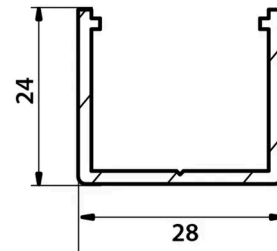

## BOSTON - WANDPROFIL 28X24X1900MM - GRAU RAL7016

- Erlaubt den Start gegen eine Wand
- Sorgfältige Verarbeitung durch separat erhältlichen Hut
- Ermöglicht es, einen rechten Winkel an einem vorhandenen Pfosten zu bilden

## BOSTON - WANDPROFIL 28X24X1900MM - GRAU RAL7016