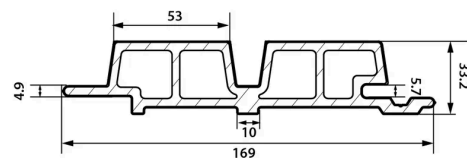

Fiberdeck®

WPC- FASSADEVERKLEIDUNG WEO® 60 (D CLASS)

- VERROTTBAR UND FLECKENRESISTENT
- MULTICHROMATISCHE FARBEN OHNE AUSBLEICHEN
- HERGESTELLT ZU 95% AUS RECYCELTEN MATERIALIEN

◆ Ein modernes Fassadensystem

WEO®60 Fassadeverkleidung ist ein größeres Lamellenprofil als WEO35. Trendig dank des Rhythmus, den es Fassaden verleiht, reproduziert es auch einen beeindruckenden natürlichen Look: Die Farben bestehen aus mehreren multichromatischen Pigmenten, die sich zufällig mischen, um die Maserung eines Holzstreifens nachzubilden. UV-beständig, ist die ursprüngliche intensive Farbe über die Zeit garantiert.

◆ Umwelteigenschaften

LEBENS LANG	> 20 Jahre
THG-EMISSIONEN	2.01 (GES)
RECYCELTES MATERIAL	WPC
RECYCELBARES PRODUKT	95 %
ZERTIFIZIERUNG	FSC®-zertifiziert